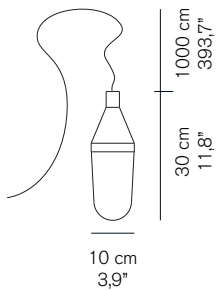

NIWA 1182

Christophe Pillet
2017

Lampada da esterno a luce diffusa. Struttura in alluminio verniciato, diffusore in vetro soffiato trasparente.

Outdoor lamp giving diffused light. Lacquered aluminium structure, transparent blown-glass diffuser.

DIMENSIONI/DIMENSIONS

MATERIALI/MATERIALS

alluminio/vetro
aluminium/glass

COLORE/COLORS

grigio beige/beige grey

RAL7006

SORGENTI/BULBS

1 x max 15 W - E27 (LED)

dim./dim. 15x15x45 cm / 5,9"x5,9"x17,7"
volume/volume 0,0101 m³ / 0,36 ft³
peso/weight 2,5 kg / 5,51 lb

TIPOLOGIA/TYPE

esterno - lampada da sospensione
outdoor - suspension lamp

CURVA FOTOMETRICA/ PHOTOMETRIC CURVE