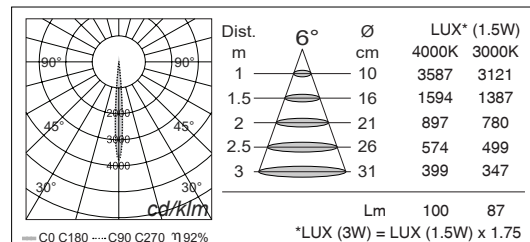

MAIN CODE CODICE BASE	RELEASE EDIZIONE	LIGHT COLOR COLORE LUCE	WATT WATT	OPTIC OTTICA	CONTROL CONTROLLO	FRAME COLOR COLORE
2651	.1	B 3000K	.01 1.5W	.A 6°	1 ON/OFF	BS WHITE / BIANCO
		C 4000K	.03 3W	.C 12°		BT BLACK/ NERO
		* others on request / altri su richiesta		.E 25°		
				.I 48°		

CODE EXAMPLE : Projector with warm white light color at 3000K, 3W, 6° optic, ON/OFF control, white color
2651.1B.03.A1BS

ESEMPIO DI CODIFICA : Proiettore con luce calda a 3000K, 3W, ottica 6°, controllo ON/OFF, colore bianco
2651.1B.03.A1BS

NEXO LUCE (Factory)
Strada Mirabella, 10
46040 Cavriana (MN), ITALY
T +39 0376 771513 F +39 0376 772235
sales@nexoluce.com www.nexoluce.com

Made in Italy