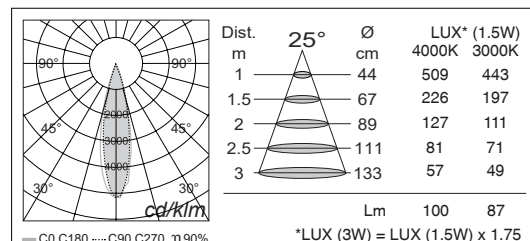

MAIN CODE CODICE BASE	RELEASE EDIZIONE	LIGHT COLOR COLORE LUCE	WATT WATT	OPTIC OTTICA	CONTROL CONTROLLO	FRAME COLOR COLORE
2651	.1	B 3000K	.01 1.5W	.A 6°	1 ON/OFF	BS WHITE / BIANCO
		C 4000K	.03 3W	.C 12°		BT BLACK/ NERO
		* others on request / altri su richiesta		.E 25°		
				.I 48°		

CODE EXAMPLE : Projector with warm white light color at 3000K, 3W, 6° optic, ON/OFF control, white color
2651.1B.03.A1BS

ESEMPIO DI CODIFICA : Proiettore con luce calda a 3000K, 3W, ottica 6°, controllo ON/OFF, colore bianco
2651.1B.03.A1BS

NEXO LUCE (Factory)
Strada Mirabella, 10
46040 Cavriana (MN), ITALY
T +39 0376 771513 F +39 0376 772235
sales@nexoluce.com www.nexoluce.com

Made in Italy