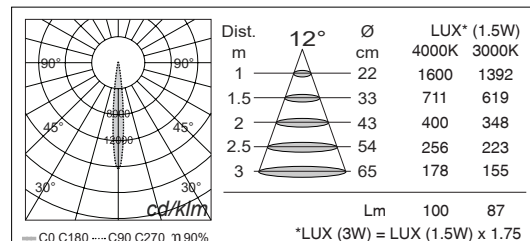

MAIN CODE CODICE BASE	RELEASE EDIZIONE	LIGHT COLOR COLORE LUCE	WATT WATT	OPTIC OTTICA	CONTROL CONTROLLO	FRAME COLOR COLORE
2651	.1	B 3000K	.01 1.5W	.A 6°	1 ON/OFF	BS WHITE / BIANCO
		C 4000K	.03 3W	.C 12°		BT BLACK/ NERO
		* others on request / altri su richiesta		.E 25°		
				.I 48°		

CODE EXAMPLE : Projector with warm white light color at 3000K, 3W, 6° optic, ON/OFF control, white color
2651.1B.03.A1BS

ESEMPIO DI CODIFICA : Proiettore con luce calda a 3000K, 3W, ottica 6°, controllo ON/OFF, colore bianco
2651.1B.03.A1BS

NEXO LUCE (Factory)
Strada Mirabella, 10
46040 Cavriana (MN), ITALY
T +39 0376 771513 F +39 0376 772235
sales@nexoluce.com www.nexoluce.com

Made in Italy