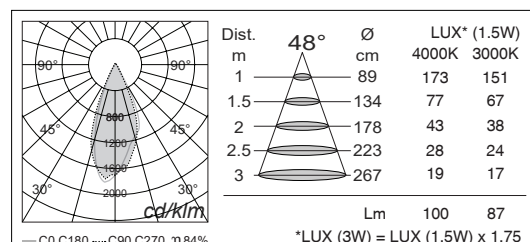

MAIN CODE CODICE BASE	RELEASE EDIZIONE	LIGHT COLOR COLORE LUCE	WATT WATT	OPTIC OTTICA	CONTROL CONTROLLO	FRAME COLOR COLORE
2651	.1	B 3000K	.01 1.5W	.A 6°	1 ON/OFF	BS WHITE / BIANCO
		C 4000K	.03 3W	.C 12°		BT BLACK/ NERO
		* others on request / altri su richiesta		.E 25°		
				.I 48°		

CODE EXAMPLE : Projector with warm white light color at 3000K, 3W, 6° optic, ON/OFF control, white color
2651.1B.03.A1BS

ESEMPIO DI CODIFICA : Proiettore con luce calda a 3000K, 3W, ottica 6°, controllo ON/OFF, colore bianco
2651.1B.03.A1BS

NEXO LUCE (Factory)
Strada Mirabella, 10
46040 Cavriana (MN), ITALY
T +39 0376 771513 F +39 0376 772235
sales@nexoluce.com www.nexoluce.com

Made in Italy