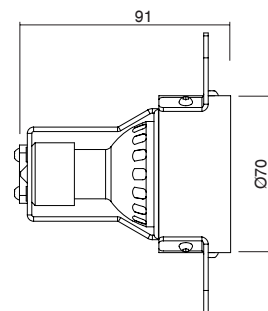

- Circular recessed trimless LED downlight
- Aluminum body and ring with polyester powder paint resistant to corrosion
- Beam angle 36°
- Available with transparent or frost diffuser glass
- Fixing with screws
- GU10 Socket. LED lamp 8W included
- Maximum permissible ambient temperature + 50° C

- *Proiettore LED da incasso trimless circolare*
- *Corpo ed anello frontale in alluminio con verniciatura in polvere di poliestere resistente alla corrosione*
- *Angolo del fascio 36°*
- *Disponibile con vetro diffusore trasparente oppure frost*
- *Fissaggio con viti*
- *Portalamпада GU10. Lampada LED 8W inclusa*
- *Temperatura ambiente massima ammissibile +50° C*