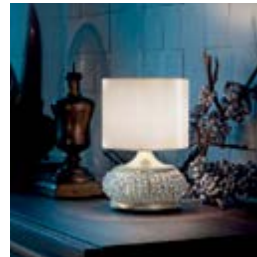

هيكل معدني مُزخرف باللؤلؤ ودلايات من الكريستال الشفاف. عاكس ضوء (أباجورة) من الساتان.

Finishings

V13
Beige e Oro
Ivory and Gold

V97
Bianco e argento
White and silver

Family

Chandelier

Applique

Ceiling