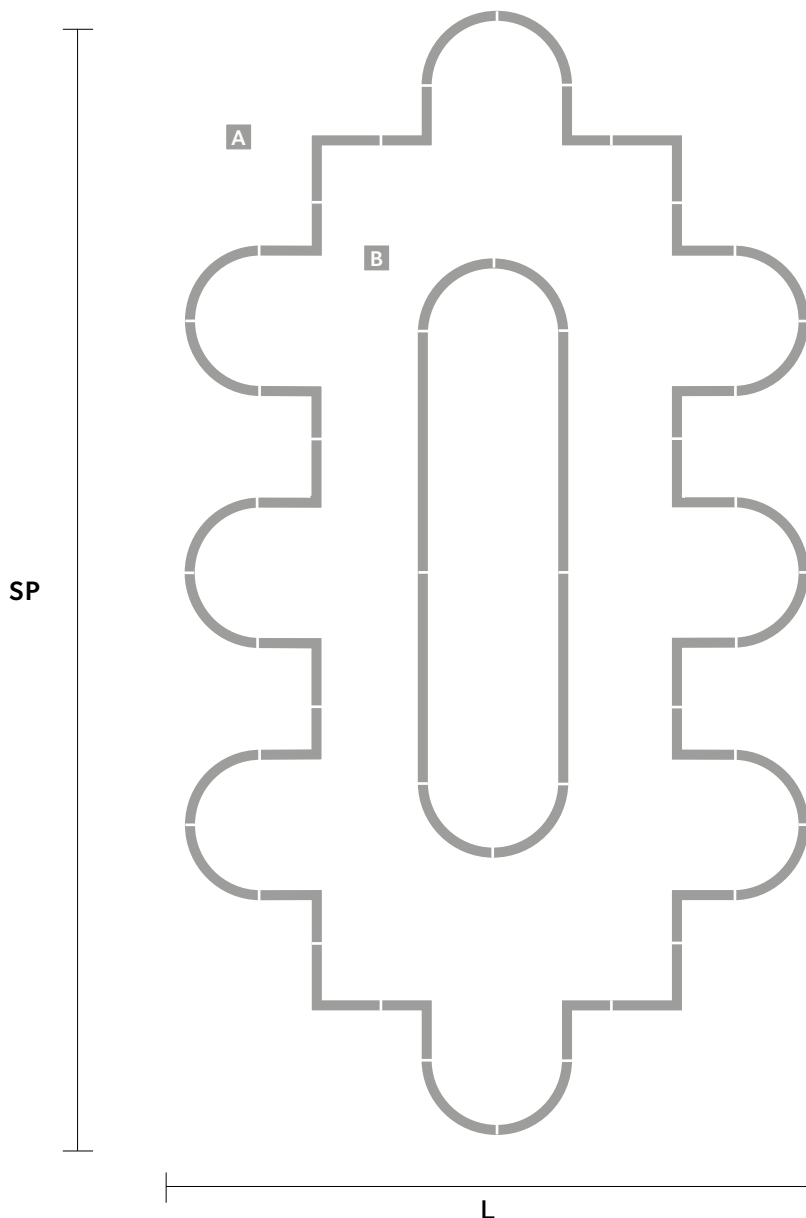

МЕТАЛЛИЧЕСКАЯ
СТРУКТУРА, В ОТДЕЛКЕ
ХРОМ, С ПОДВЕСКАМИ ИЗ
ПРОЗРАЧНОГО ИЛИ ЦВЕТНОГО
КРИСТАЛЛА.

Estructura metálica en acabado
cromado y colgantes de cristal
transparente o coloreado.

这种灯具有金属结构（铬色），
而且水晶的吊坠们
（有色的和透明的）。

GALASSIA O1 TPL

L 362 cm / 142.51"
 SP 201 cm / 79.13"
 H 100 cm / 39.37"
 W 170 kg / 374.78 lb

LED x 204W CRI > 95 3000K -
 26265 Nominal lumen
Dimmable: 1-10V
 (2 x drivers recessed)

Composition :

- A** Outside H50
 20 x Corner 20x20
 16 x Arch 50
- B** Inside H100
 4 x Arch 50
 4 x Straight 100