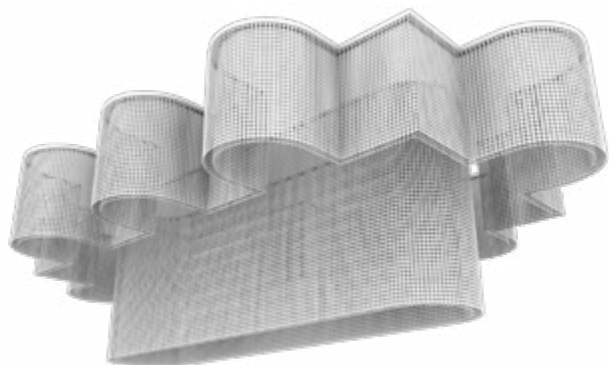

МЕТАЛЛИЧЕСКАЯ
СТРУКТУРА, В ОТДЕЛКЕ
ХРОМ, С ПОДВЕСКАМИ ИЗ
ПРОЗРАЧНОГО ИЛИ ЦВЕТНОГО
КРИСТАЛЛА.

Estructura metálica en acabado
cromado y colgantes de cristal
transparente o coloreado.

这种灯具有金属结构（铬色），
而且水晶的吊坠们
（有色的和透明的）。

إطار معدني بلمسات نهائية من الكروم
مع دلايات كريستال شفافة أو ملونة.

Finishings

V98 Bianco gofrato
Embossed white

Pendants

TRANSPARENT
Half cut glass /
Cut crystal /
Crystals from Swarovski®

TR Trasparente
Transparent

GALASSIA O1 TPL

L 362 cm / 142.51"
 SP 201 cm / 79.13"
 H 100 cm / 39.37"
 W 170 kg / 374.78 lb

LED x 204W CRI > 95 3000K -
 26265 Nominal lumen
Dimmable: 1-10V
 (2 x drivers recessed)

Composition :

- A** Outside H50
 20 x Corner 20x20
 16 x Arch 50
- B** Inside H100
 4 x Arch 50
 4 x Straight 100