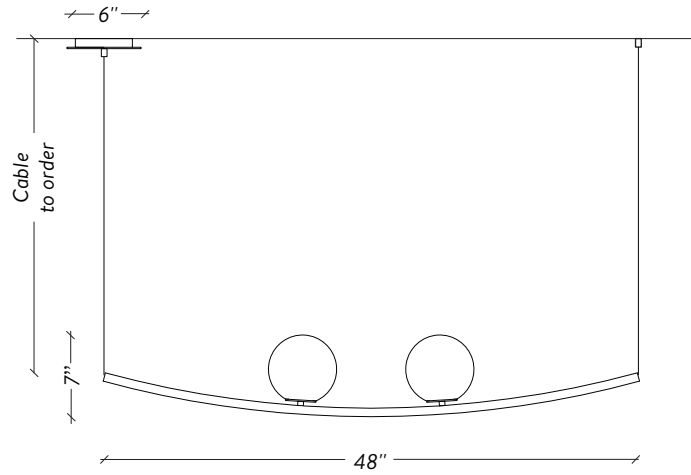

PERLE 2

OFF CENTER CANOPY / TO ORDER

CANOÉE DÉCENTRÉE / À COMMANDER