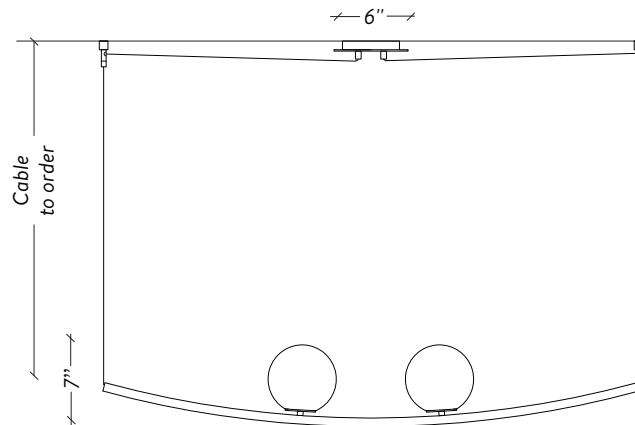

## PERLE 2

OFF CENTER CANOPY / TO ORDER

CANOÉE DÉCENTRÉE / À COMMANDER

CENTERED CANOPY / TO ORDER

CANOÉE CENTRÉE / À COMMANDER

LAROSE  
GUYON

+1 450.583.5335  
INFO@LAROSEGUYON.COM  
621 MARIE-VICTORIN  
VERCHÈRES, QUÉBEC  
CANADA, JOL 2R0

## DIMENSIONS

48" x 6" x 7" H / 10 lb