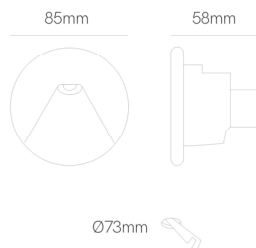

Referencia. *Reference.*
**5029**

 Categoría. *Category*

DECORATIVE LIGHTING

## PUN

 Color. *Color.*

BLANCO - NEGRO

 Dimensiones. *Dimensions.*

 Descripción. *Description.*

Pun es un aplique de señalización de interior empotrable, de 3W de potencia con acabados en blanco y negro y con opción a personalizar su color. Gracias a su forma de proyectar la luz, resulta ideal para funciones de señalización para zonas de paso, escaleras y delimitación de espacios.

Pun is a recessed interior signage wall lamp, 3W of power with black and white finishes and with the option to customize its color. Thanks to its way of projecting light, it is ideal for signaling functions for passage areas, stairs and delimitation of spaces.

 Datos Técnicos. *Data Sheet.*

L.B.	<i>L.B.</i>	<b>L. 80 B. 10</b>
Largo	<i>Long.</i>	-
Ancho	<i>Width.</i>	<b>58 mm</b>
Alto	<i>High</i>	-
Diametro	<i>Diameter.</i>	<b>85 mm</b>
Peso	<i>Net Weight.</i>	<b>0,15 Kg</b>
Diametro Corte	<i>Cutting Diameter</i>	<b>73 mm</b>
Material.	<i>Material.</i>	<b>ALUMINIUM</b>