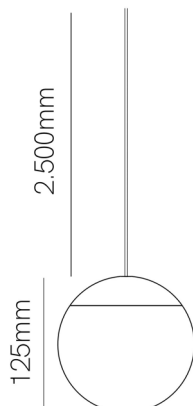

Referencia. *Reference.*
5086

 Categoría. *Category*

BORA XL SPACE

 Descripción. *Description.*

Bora es un foco led decorativo para interiores, de 8,5W y 4,5W de potencia. Su forma esférica y minimalista aporta un toque de elegancia y discreción, ideales para resaltar con puntos de luz zonas de paso, zonas residenciales o comercios. Esta colección cuenta con sus versiones encastrada y de superficie, en tamaño normal y XL.

Bora is a decorative LED spotlight for interiors, 8.5W and 4.5W power. Its spherical and minimalist shape provides a touch of elegance and discretion, ideal to highlight with points of light passage areas, residential areas or shops. This collection has its recessed and surface versions, in normal size and XL.

BORA

 BORA XL SUSPENSION 15W SWITCH 2700-3200-4000K
 EMPOTRAR/SUPERFICIE BLANCO

 Fuente de Luz. *Light Source.*

Potencia.	<i>Power.</i>	15 W
Driver	<i>Driver</i>	No INCLUIDO
Flujo Luminoso.	<i>Lumens.</i>	1100 Lm
Eficacia Luminica.	<i>Light Effectiveness.</i>	73 Lm/w
Eficiencia Óptica	<i>Optical Efficiency</i>	-
Difusor	<i>Diffuser</i>	-
Temperatura de Color.	<i>Color Temperature.</i>	2700K-3200K-4000K
CRI	<i>IRC</i>	>93
Ángulo lumínico.	<i>Beam Angles.</i>	38°
Regulación	<i>Dimmable.</i>	NO
UGR	<i>UGR</i>	<19
MacAdam ELIPSE.	<i>MacAdam ELIPSE.</i>	-
Índice de protección.	<i>Protection Index.</i>	20
Clase	<i>Clase</i>	CLASE III
IK	<i>IK</i>	-
Horas de Vida	<i>Hours of Life,</i>	30.000h.
Garantía	<i>Warranty.</i>	3 Años Years
L.B.	<i>L.B.</i>	L.80 B.10
Color.	<i>Color</i>	BLANCO

Ver Hoja de Accesorios

BORA XL COLGANTE SPACE

Base Superficie

5123
75x33

5122
75x33

Base Empotrar

5125
90x22
 Ø80mm

5124
90x22
 Ø80mm