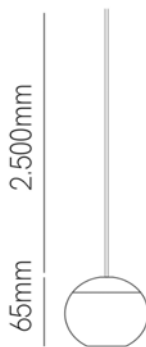

Referencia. *Reference.*
**5085**

 Categoría. *Category*

BORA-SPACE

 Descripción. *Description.*

Bora es un foco led decorativo para interiores, de 8,5W y 4,5W de potencia. Su forma esférica y minimalista aporta un toque de elegancia y discreción, ideales para resaltar con puntos de luz zonas de paso, zonas residenciales o comercios. Esta colección cuenta con sus versiones encastrada y de superficie, en tamaño normal y XL.

Bora is a decorative LED spotlight for interiors, 8.5W and 4.5W power. Its spherical and minimalist shape provides a touch of elegance and discretion, ideal to highlight with points of light passage areas, residential areas or shops. This collection has its recessed and surface versions, in normal size and XL.

**BORA**

 BORA SUSPENSION 8W SWITCH 2700-3200-4000K  
 EMPOTRAR/SUPERFICIE NEGRO

 Fuente de Luz. *Light Source.*

Potencia.	<i>Power.</i>	<b>8 W</b>
Driver	<i>Driver</i>	<b>No INCLUIDO</b>
Flujo Luminoso.	<i>Lumens.</i>	<b>570 Lm</b>
Eficacia Luminica.	<i>Light Effectiveness.</i>	<b>71 Lm/w</b>
Eficiencia Óptica	<i>Optical Efficiency</i>	-
Difusor	<i>Diffuser</i>	-
Temperatura de Color.	<i>Color Temperature.</i>	<b>2700K-3200K-4000K</b>
CRI	<i>IRC</i>	<b>&gt;93</b>
Ángulo lumínico.	<i>Beam Angles.</i>	<b>38°</b>
Regulación	<i>Dimmable.</i>	<b>NO</b>
UGR	<i>UGR</i>	<b>&lt;19</b>
MacAdam ELIPSE.	<i>MacAdam ELIPSE.</i>	-
Índice de protección.	<i>Protection Index.</i>	<b>20</b>
Clase	<i>Clase</i>	<b>CLASE III</b>
IK	<i>IK</i>	-
Horas de Vida	<i>Hours of Life,</i>	<b>30.000h.</b>
Garantía	<i>Warranty.</i>	<b>3 Años Years</b>
L.B.	<i>L.B.</i>	<b>L.80 B.10</b>
Color.	<i>Color</i>	<b>NEGRO</b>