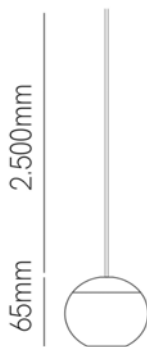

Referencia. *Reference.*
5084

 Categoría. *Category*

BORA-SPACE

 Descripción. *Description.*

Bora es un foco led decorativo para interiores, de 8,5W y 4,5W de potencia. Su forma esférica y minimalista aporta un toque de elegancia y discreción, ideales para resaltar con puntos de luz zonas de paso, zonas residenciales o comercios. Esta colección cuenta con sus versiones encastrada y de superficie, en tamaño normal y XL.

Bora is a decorative LED spotlight for interiors, 8.5W and 4.5W power. Its spherical and minimalist shape provides a touch of elegance and discretion, ideal to highlight with points of light passage areas, residential areas or shops. This collection has its recessed and surface versions, in normal size and XL.

BORA

BORA SUSPENSION 8W SWITCH 2700-3200-4000K
 EMPOTRAR/SUPERFICIE BLANCO

 Fuente de Luz. *Light Source.*

Potencia.	<i>Power.</i>	8 W
Driver	<i>Driver</i>	No INCLUIDO
Flujo Luminoso.	<i>Lumens.</i>	570 Lm
Eficacia Luminica.	<i>Light Effectiveness.</i>	71 Lm/w
Eficiencia Óptica	<i>Optical Efficiency</i>	-
Difusor	<i>Diffuser</i>	-
Temperatura de Color.	<i>Color Temperature.</i>	2700K-3200K-4000K
CRI	<i>IRC</i>	>93
Ángulo lumínico.	<i>Beam Angles.</i>	38°
Regulación	<i>Dimmable.</i>	NO
UGR	<i>UGR</i>	<19
MacAdam ELIPSE.	<i>MacAdam ELIPSE.</i>	-
Índice de protección.	<i>Protection Index.</i>	20
Clase	<i>Clase</i>	CLASE III
IK	<i>IK</i>	-
Horas de Vida	<i>Hours of Life,</i>	30.000h.
Garantía	<i>Warranty.</i>	3 Años Years
L.B.	<i>L.B.</i>	L.80 B.10
Color.	<i>Color</i>	BLANCO