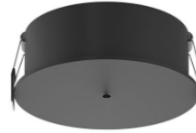

Referencia. *Reference.*
5084

 Categoría. *Category*

BORA-SPACE

 Descripción. *Description.*

Bora es un foco led decorativo para interiores, de 8,5W y 4,5W de potencia. Su forma esférica y minimalista aporta un toque de elegancia y discreción, ideales para resaltar con puntos de luz zonas de paso, zonas residenciales o comercios. Esta colección cuenta con sus versiones encastrada y de superficie, en tamaño normal y XL.

Bora is a decorative LED spotlight for interiors, 8.5W and 4.5W power. Its spherical and minimalist shape provides a touch of elegance and discretion, ideal to highlight with points of light passage areas, residential areas or shops. This collection has its recessed and surface versions, in normal size and XL.

BORA

BORA SUSPENSION 8W SWITCH 2700-3200-4000K
 EMPOTRAR/SUPERFICIE BLANCO

 Fuente de Luz. *Light Source.*

Potencia.	<i>Power.</i>	8 W
Driver	<i>Driver</i>	No INCLUIDO
Flujo Luminoso.	<i>Lumens.</i>	570 Lm
Eficacia Luminica.	<i>Light Effectiveness.</i>	71 Lm/w
Eficiencia Óptica	<i>Optical Efficiency</i>	-
Difusor	<i>Diffuser</i>	-
Temperatura de Color.	<i>Color Temperature.</i>	2700K-3200K-4000K
CRI	<i>IRC</i>	>93
Ángulo lumínico.	<i>Beam Angles.</i>	38°
Regulación	<i>Dimmable.</i>	NO
UGR	<i>UGR</i>	<19
MacAdam ELIPSE.	<i>MacAdam ELIPSE.</i>	-
Índice de protección.	<i>Protection Index.</i>	20
Clase	<i>Clase</i>	CLASE III
IK	<i>IK</i>	-
Horas de Vida	<i>Hours of Life,</i>	30.000h.
Garantía	<i>Warranty.</i>	3 Años Years
L.B.	<i>L.B.</i>	L.80 B.10
Color.	<i>Color</i>	BLANCO

Ver Hoja de Accesorios

BORA COLGANTE SPACE

Base Superficie

5119
75x33

5118
75x33

Base Empotrar

5121
90x22

5120
90x22