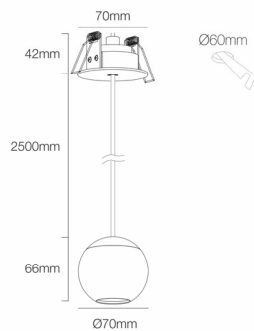

Referencia. *Reference.*

4619

Categoría. *Category*

DECORATIVE LIGHTING

BORA

Color. *Color.*

ROSE GOLD

Dimensiones. *Dimensions.*

Descripción. *Description.*

Bora es un foco led decorativo para interiores, de 8,5W y 4,5W de potencia. Su forma esférica y minimalista aporta un toque de elegancia y discreción, ideales para resaltar con puntos de luz zonas de paso, zonas residenciales o comercios. Esta colección cuenta con sus versiones encastrada y de superficie, en tamaño normal y XL.

Bora is a decorative LED spotlight for interiors, 8.5W and 4.5W power. Its spherical and minimalist shape provides a touch of elegance and discretion, ideal to highlight with points of light passage areas, residential areas or shops. This collection has its recessed and surface versions, in normal size and XL.

Datos Técnicos. *Data Sheet.*

Largo	<i>Long.</i>	66 mm
Ancho	<i>Width.</i>	70 mm
Alto	<i>High</i>	2566 mm
Diametro	<i>Diameter.</i>	- mm
Peso	<i>Net Weight.</i>	0,54 Kg
Diametro Corte	<i>Cutting Diameter</i>	60 mm
Material.	<i>Material.</i>	ALUMINIUM