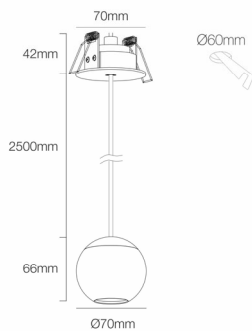

Referencia. *Reference.*

4618

Categoría. *Category*

DECORATIVE LIGHTING

BORA

Color. *Color.*

CHROME

Dimensiones. *Dimensions.*

Descripción. *Description.*

Bora es un foco led decorativo para interiores, de 8,5W y 4,5W de potencia. Su forma esférica y minimalista aporta un toque de elegancia y discreción, ideales para resaltar con puntos de luz zonas de paso, zonas residenciales o comercios. Esta colección cuenta con sus versiones encastrada y de superficie, en tamaño normal y XL.

Bora is a decorative LED spotlight for interiors, 8.5W and 4.5W power. Its spherical and minimalist shape provides a touch of elegance and discretion, ideal to highlight with points of light passage areas, residential areas or shops. This collection has its recessed and surface versions, in normal size and XL.

Datos Técnicos. *Data Sheet.*

Largo	<i>Long.</i>	66 mm
Ancho	<i>Width.</i>	70 mm
Alto	<i>High</i>	2566 mm
Diametro	<i>Diameter.</i>	- mm
Peso	<i>Net Weight.</i>	0,54 Kg
Diametro Corte	<i>Cutting Diameter</i>	60 mm
Material.	<i>Material.</i>	ALUMINIUM