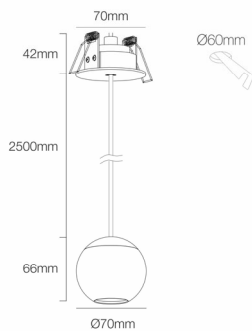

Referencia. *Reference.*

**4617**

Categoría. *Category*

DECORATIVE LIGHTING

**BORA**

Color. *Color.*

**CHROME**

Dimensiones. *Dimensions.*

Descripción. *Description.*

Bora es un foco led decorativo para interiores, de 8,5W y 4,5W de potencia. Su forma esférica y minimalista aporta un toque de elegancia y discreción, ideales para resaltar con puntos de luz zonas de paso, zonas residenciales o comercios. Esta colección cuenta con sus versiones encastrada y de superficie, en tamaño normal y XL.

Bora is a decorative LED spotlight for interiors, 8.5W and 4.5W power. Its spherical and minimalist shape provides a touch of elegance and discretion, ideal to highlight with points of light passage areas, residential areas or shops. This collection has its recessed and surface versions, in normal size and XL.

Datos Técnicos. *Data Sheet.*

Largo	<i>Long.</i>	<b>66 mm</b>
Ancho	<i>Width.</i>	<b>70 mm</b>
Alto	<i>High</i>	<b>2566 mm</b>
Diametro	<i>Diameter.</i>	<b>- mm</b>
Peso	<i>Net Weight.</i>	<b>0,54 Kg</b>
Diametro Corte	<i>Cutting Diameter</i>	<b>60 mm</b>
Material.	<i>Material.</i>	<b>ALUMINIUM</b>