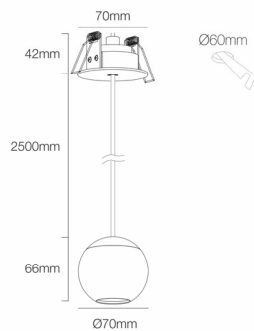

Referencia. *Reference.*
**4616**

 Categoría. *Category*

DECORATIVE LIGHTING

**BORA**

 Color. *Color.*
**NEGRO**

 Dimensiones. *Dimensions.*

 Descripción. *Description.*

Bora es un foco led decorativo para interiores, de 8,5W y 4,5W de potencia. Su forma esférica y minimalista aporta un toque de elegancia y discreción, ideales para resaltar con puntos de luz zonas de paso, zonas residenciales o comercios. Esta colección cuenta con sus versiones encastrada y de superficie, en tamaño normal y XL.

Bora is a decorative LED spotlight for interiors, 8.5W and 4.5W power. Its spherical and minimalist shape provides a touch of elegance and discretion, ideal to highlight with points of light passage areas, residential areas or shops. This collection has its recessed and surface versions, in normal size and XL.

 Datos Técnicos. *Data Sheet.*

Largo	<i>Long.</i>	<b>66 mm</b>
Ancho	<i>Width.</i>	<b>70 mm</b>
Alto	<i>High</i>	<b>2566 mm</b>
Diametro	<i>Diameter.</i>	<b>- mm</b>
Peso	<i>Net Weight.</i>	<b>0,54 Kg</b>
Diametro Corte	<i>Cutting Diameter</i>	<b>60 mm</b>
Material.	<i>Material.</i>	<b>ALUMINIUM</b>