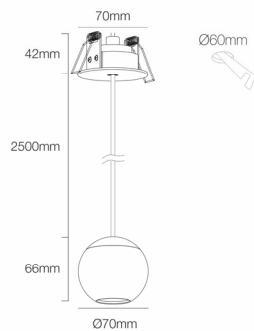

Referencia. *Reference.*
4615

 Categoría. *Category*

DECORATIVE LIGHTING

BORA

 Color. *Color.*
NEGRO

 Dimensiones. *Dimensions.*

 Descripción. *Description.*

Bora es un foco led decorativo para interiores, de 8,5W y 4,5W de potencia. Su forma esférica y minimalista aporta un toque de elegancia y discreción, ideales para resaltar con puntos de luz zonas de paso, zonas residenciales o comercios. Esta colección cuenta con sus versiones encastrada y de superficie, en tamaño normal y XL.

Bora is a decorative LED spotlight for interiors, 8.5W and 4.5W power. Its spherical and minimalist shape provides a touch of elegance and discretion, ideal to highlight with points of light passage areas, residential areas or shops. This collection has its recessed and surface versions, in normal size and XL.

 Datos Técnicos. *Data Sheet.*

Largo	<i>Long.</i>	66 mm
Ancho	<i>Width.</i>	70 mm
Alto	<i>High</i>	2566 mm
Diametro	<i>Diameter.</i>	- mm
Peso	<i>Net Weight.</i>	0,54 Kg
Diametro Corte	<i>Cutting Diameter</i>	60 mm
Material.	<i>Material.</i>	ALUMINIUM