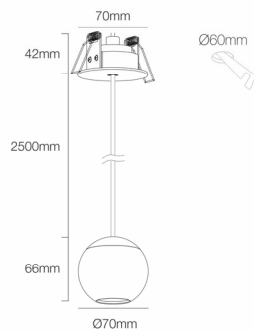

Referencia. *Reference.*

4613

Categoría. *Category*

DECORATIVE LIGHTING

BORA

Descripción. *Description.*

Bora es un foco led decorativo para interiores, de 8,5W y 4,5W de potencia. Su forma esférica y minimalista aporta un toque de elegancia y discreción, ideales para resaltar con puntos de luz zonas de paso, zonas residenciales o comercios. Esta colección cuenta con sus versiones encastrada y de superficie, en tamaño normal y XL.

Bora is a decorative LED spotlight for interiors, 8.5W and 4.5W power. Its spherical and minimalist shape provides a touch of elegance and discretion, ideal to highlight with points of light passage areas, residential areas or shops. This collection has its recessed and surface versions, in normal size and XL.

Fuente de Luz. *Light Source.*

Potencia.	<i>Power.</i>	8,5 W
Tensión.	<i>Voltage.</i>	220 - 240 VAC
Frecuencia.	<i>Frequency.</i>	50/60 HZ
Flujo Luminoso.	<i>Lumens.</i>	530 Lm
Eficacia Luminica.	<i>Light Effectiveness.</i>	62 Lm/w
Difusor	<i>Diffuser</i>	-
Temperatura de Color.	<i>Color Temperature.</i>	2700K
CRI	<i>IRC</i>	>93
Ángulo lumínico.	<i>Beam Angles.</i>	36°
Regulación	<i>Dimmable.</i>	NO
UGR	<i>UGR</i>	<15
MacAdam ELIPSE.	<i>MacAdam ELIPSE.</i>	-
Índice de protección.	<i>Protection Index.</i>	20
Clase	<i>Clase</i>	CLASE II
IK	<i>IK</i>	-
Temperatura Ambiente	<i>Room temperature</i>	(+40°C / - 20°C)
Kv	<i>Kv</i>	-
PF	<i>FP</i>	>0,6
Horas de Vida	<i>Hours of Life,</i>	26.000h.
Garantía	<i>Warranty.</i>	3 Años Years

Color. *Color.*

BLANCO

Dimensiones. *Dimensions.*

Datos Técnicos. *Data Sheet.*

Largo	<i>Long.</i>	66 mm
Ancho	<i>Width.</i>	70 mm
Alto	<i>High</i>	2566 mm
Diametro	<i>Diameter.</i>	- mm
Peso	<i>Net Weight.</i>	0,54 Kg
Diametro Corte	<i>Cutting Diameter</i>	60 mm
Material.	<i>Material.</i>	ALUMINIUM