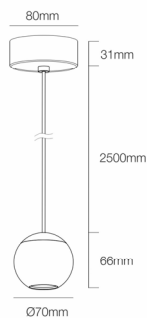

Referencia. *Reference.*
4612

 Categoría. *Category*

DECORATIVE LIGHTING

BORA

 Color. *Color.*
ROSE GOLD

 Dimensiones. *Dimensions.*

 Descripción. *Description.*

Bora es un foco led decorativo para interiores, de 8,5W y 4,5W de potencia. Su forma esférica y minimalista aporta un toque de elegancia y discreción, ideales para resaltar con puntos de luz zonas de paso, zonas residenciales o comercios. Esta colección cuenta con sus versiones encastrada y de superficie, en tamaño normal y XL.

Bora is a decorative LED spotlight for interiors, 8.5W and 4.5W power. Its spherical and minimalist shape provides a touch of elegance and discretion, ideal to highlight with points of light passage areas, residential areas or shops. This collection has its recessed and surface versions, in normal size and XL.

 Fuente de Luz. *Light Source.*

Potencia.	<i>Power.</i>	8,5 W
Tensión.	<i>Voltage.</i>	220 - 240 VAC
Frecuencia.	<i>Frequency.</i>	50/60 HZ
Flujo Luminoso.	<i>Lumens.</i>	540 Lm
Eficacia Luminica.	<i>Light Effectiveness.</i>	63 Lm/w
Difusor	<i>Diffuser</i>	-
Temperatura de Color.	<i>Color Temperature.</i>	3000K
CRI	<i>IRC</i>	>93
Ángulo lumínico.	<i>Beam Angles.</i>	36°
Regulación	<i>Dimmable.</i>	NO
UGR	<i>UGR</i>	<15
MacAdam ELIPSE.	<i>MacAdam ELIPSE.</i>	-
Índice de protección.	<i>Protection Index.</i>	20
Clase	<i>Clase</i>	CLASE II
IK	<i>IK</i>	-
Temperatura Ambiente	<i>Room temperature</i>	(+40°C / - 20°C)
Kv	<i>Kv</i>	-
PF	<i>FP</i>	>0,6
Horas de Vida	<i>Hours of Life,</i>	26.000h.
Garantía	<i>Warranty.</i>	3 Años Years

 Datos Técnicos. *Data Sheet.*

Largo	<i>Long.</i>	66 mm
Ancho	<i>Width.</i>	80 mm
Alto	<i>High</i>	2566 mm
Diametro	<i>Diameter.</i>	- mm
Peso	<i>Net Weight.</i>	0,54 Kg
Material.	<i>Material.</i>	ALUMINIUM