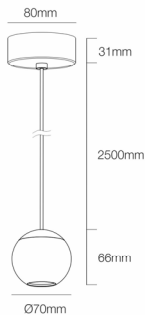

Referencia. *Reference.*
**4611**

 Categoría. *Category*

DECORATIVE LIGHTING

**BORA**

 Color. *Color.*
**ROSE GOLD**

 Dimensiones. *Dimensions.*

 Descripción. *Description.*

Bora es un foco led decorativo para interiores, de 8,5W y 4,5W de potencia. Su forma esférica y minimalista aporta un toque de elegancia y discreción, ideales para resaltar con puntos de luz zonas de paso, zonas residenciales o comercios. Esta colección cuenta con sus versiones encastrada y de superficie, en tamaño normal y XL.

Bora is a decorative LED spotlight for interiors, 8.5W and 4.5W power. Its spherical and minimalist shape provides a touch of elegance and discretion, ideal to highlight with points of light passage areas, residential areas or shops. This collection has its recessed and surface versions, in normal size and XL.

 Fuente de Luz. *Light Source.*

Potencia.	<i>Power.</i>	<b>8,5 W</b>
Tensión.	<i>Voltage.</i>	<b>220 - 240 VAC</b>
Frecuencia.	<i>Frequency.</i>	<b>50/60 HZ</b>
Flujo Luminoso.	<i>Lumens.</i>	<b>530 Lm</b>
Eficacia Luminica.	<i>Light Effectiveness.</i>	<b>62 Lm/w</b>
Difusor	<i>Diffuser</i>	-
Temperatura de Color.	<i>Color Temperature.</i>	<b>2700K</b>
CRI	<i>IRC</i>	<b>&gt;93</b>
Ángulo lumínico.	<i>Beam Angles.</i>	<b>36°</b>
Regulación	<i>Dimmable.</i>	<b>NO</b>
UGR	<i>UGR</i>	<b>&lt;15</b>
MacAdam ELIPSE.	<i>MacAdam ELIPSE.</i>	-
Índice de protección.	<i>Protection Index.</i>	<b>20</b>
Clase	<i>Clase</i>	<b>CLASE II</b>
IK	<i>IK</i>	-
Temperatura Ambiente	<i>Room temperature</i>	<b>(+40°C / - 20°C)</b>
Kv	<i>Kv</i>	-
PF	<i>FP</i>	<b>&gt;0,6</b>
Horas de Vida	<i>Hours of Life,</i>	<b>26.000h.</b>
Garantía	<i>Warranty.</i>	<b>3 Años Years</b>

 Datos Técnicos. *Data Sheet.*

Largo	<i>Long.</i>	<b>66 mm</b>
Ancho	<i>Width.</i>	<b>80 mm</b>
Alto	<i>High</i>	<b>2566 mm</b>
Diametro	<i>Diameter.</i>	<b>- mm</b>
Peso	<i>Net Weight.</i>	<b>0,54 Kg</b>
Material.	<i>Material.</i>	<b>ALUMINIUM</b>