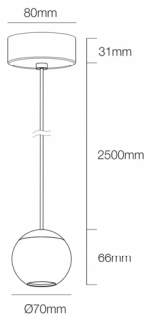

Referencia. *Reference.*

**4610**

Categoría. *Category*

DECORATIVE LIGHTING

**BORA**

Color. *Color.*

**CHROME**

Dimensiones. *Dimensions.*

Descripción. *Description.*

Bora es un foco led decorativo para interiores, de 8,5W y 4,5W de potencia. Su forma esférica y minimalista aporta un toque de elegancia y discreción, ideales para resaltar con puntos de luz zonas de paso, zonas residenciales o comercios. Esta colección cuenta con sus versiones encastrada y de superficie, en tamaño normal y XL.

Bora is a decorative LED spotlight for interiors, 8.5W and 4.5W power. Its spherical and minimalist shape provides a touch of elegance and discretion, ideal to highlight with points of light passage areas, residential areas or shops. This collection has its recessed and surface versions, in normal size and XL.

Datos Técnicos. *Data Sheet.*

Largo	<i>Long.</i>	<b>66 mm</b>
Ancho	<i>Width.</i>	<b>80 mm</b>
Alto	<i>High</i>	<b>2566 mm</b>
Diametro	<i>Diameter.</i>	<b>- mm</b>
Peso	<i>Net Weight.</i>	<b>0,54 Kg</b>
Material.	<i>Material.</i>	<b>ALUMINIUM</b>