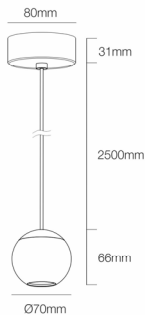

Referencia. *Reference.*
4609

 Categoría. *Category*

DECORATIVE LIGHTING

BORA

 Color. *Color.*
CHROME

 Dimensiones. *Dimensions.*

 Descripción. *Description.*

Bora es un foco led decorativo para interiores, de 8,5W y 4,5W de potencia. Su forma esférica y minimalista aporta un toque de elegancia y discreción, ideales para resaltar con puntos de luz zonas de paso, zonas residenciales o comercios. Esta colección cuenta con sus versiones encastrada y de superficie, en tamaño normal y XL.

Bora is a decorative LED spotlight for interiors, 8.5W and 4.5W power. Its spherical and minimalist shape provides a touch of elegance and discretion, ideal to highlight with points of light passage areas, residential areas or shops. This collection has its recessed and surface versions, in normal size and XL.

 Fuente de Luz. *Light Source.*

Potencia.	<i>Power.</i>	8,5 W
Tensión.	<i>Voltage.</i>	220 - 240 VAC
Frecuencia.	<i>Frequency.</i>	50/60 HZ
Flujo Luminoso.	<i>Lumens.</i>	530 Lm
Eficacia Luminica.	<i>Light Effectiveness.</i>	62 Lm/w
Difusor	<i>Diffuser</i>	-
Temperatura de Color.	<i>Color Temperature.</i>	2700K
CRI	<i>IRC</i>	>93
Ángulo lumínico.	<i>Beam Angles.</i>	36°
Regulación	<i>Dimmable.</i>	NO
UGR	<i>UGR</i>	<15
MacAdam ELIPSE.	<i>MacAdam ELIPSE.</i>	-
Índice de protección.	<i>Protection Index.</i>	20
Clase	<i>Clase</i>	CLASE II
IK	<i>IK</i>	-
Temperatura Ambiente	<i>Room temperature</i>	(+40°C / - 20°C)
Kv	<i>Kv</i>	-
PF	<i>FP</i>	>0,6
Horas de Vida	<i>Hours of Life,</i>	26.000h.
Garantía	<i>Warranty.</i>	3 Años Years

 Datos Técnicos. *Data Sheet.*

Largo	<i>Long.</i>	66 mm
Ancho	<i>Width.</i>	80 mm
Alto	<i>High</i>	2566 mm
Diametro	<i>Diameter.</i>	- mm
Peso	<i>Net Weight.</i>	0,54 Kg
Material.	<i>Material.</i>	ALUMINIUM