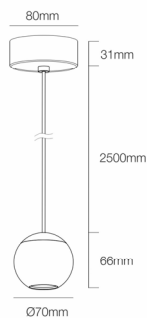

Referencia. *Reference.*
**4608**

 Categoría. *Category*

DECORATIVE LIGHTING

**BORA**

 Color. *Color.*
**NEGRO**

 Dimensiones. *Dimensions.*

 Descripción. *Description.*

Bora es un foco led decorativo para interiores, de 8,5W y 4,5W de potencia. Su forma esférica y minimalista aporta un toque de elegancia y discreción, ideales para resaltar con puntos de luz zonas de paso, zonas residenciales o comercios. Esta colección cuenta con sus versiones encastrada y de superficie, en tamaño normal y XL.

Bora is a decorative LED spotlight for interiors, 8.5W and 4.5W power. Its spherical and minimalist shape provides a touch of elegance and discretion, ideal to highlight with points of light passage areas, residential areas or shops. This collection has its recessed and surface versions, in normal size and XL.

 Fuente de Luz. *Light Source.*

Potencia.	<i>Power.</i>	<b>8,5 W</b>
Tensión.	<i>Voltage.</i>	<b>220 - 240 VAC</b>
Frecuencia.	<i>Frequency.</i>	<b>50/60 HZ</b>
Flujo Luminoso.	<i>Lumens.</i>	<b>540 Lm</b>
Eficacia Luminica.	<i>Light Effectiveness.</i>	<b>63 Lm/w</b>
Difusor	<i>Diffuser</i>	-
Temperatura de Color.	<i>Color Temperature.</i>	<b>3000K</b>
CRI	<i>IRC</i>	<b>&gt;93</b>
Ángulo lumínico.	<i>Beam Angles.</i>	<b>36°</b>
Regulación	<i>Dimmable.</i>	<b>NO</b>
UGR	<i>UGR</i>	<b>&lt;15</b>
MacAdam ELIPSE.	<i>MacAdam ELIPSE.</i>	-
Índice de protección.	<i>Protection Index.</i>	<b>20</b>
Clase	<i>Clase</i>	<b>CLASE II</b>
IK	<i>IK</i>	-
Temperatura Ambiente	<i>Room temperature</i>	<b>(+40°C / - 20°C)</b>
Kv	<i>Kv</i>	-
PF	<i>FP</i>	<b>&gt;0,6</b>
Horas de Vida	<i>Hours of Life,</i>	<b>26.000h.</b>
Garantía	<i>Warranty.</i>	<b>3 Años Years</b>

 Datos Técnicos. *Data Sheet.*

Largo	<i>Long.</i>	<b>66 mm</b>
Ancho	<i>Width.</i>	<b>80 mm</b>
Alto	<i>High</i>	<b>2566 mm</b>
Diametro	<i>Diameter.</i>	<b>- mm</b>
Peso	<i>Net Weight.</i>	<b>0,54 Kg</b>
Material.	<i>Material.</i>	<b>ALUMINIUM</b>