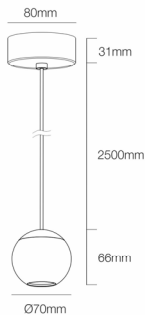

Referencia. *Reference.*
**4607**

 Categoría. *Category*

DECORATIVE LIGHTING

**BORA**

 Color. *Color.*
**NEGRO**

 Dimensiones. *Dimensions.*

 Descripción. *Description.*

Bora es un foco led decorativo para interiores, de 8,5W y 4,5W de potencia. Su forma esférica y minimalista aporta un toque de elegancia y discreción, ideales para resaltar con puntos de luz zonas de paso, zonas residenciales o comercios. Esta colección cuenta con sus versiones encastrada y de superficie, en tamaño normal y XL.

Bora is a decorative LED spotlight for interiors, 8.5W and 4.5W power. Its spherical and minimalist shape provides a touch of elegance and discretion, ideal to highlight with points of light passage areas, residential areas or shops. This collection has its recessed and surface versions, in normal size and XL.

 Fuente de Luz. *Light Source.*

Potencia.	<i>Power.</i>	<b>8,5 W</b>
Tensión.	<i>Voltage.</i>	<b>220 - 240 VAC</b>
Frecuencia.	<i>Frequency.</i>	<b>50/60 HZ</b>
Flujo Luminoso.	<i>Lumens.</i>	<b>530 Lm</b>
Eficacia Luminica.	<i>Light Effectiveness.</i>	<b>62 Lm/w</b>
Difusor	<i>Diffuser</i>	-
Temperatura de Color.	<i>Color Temperature.</i>	<b>2700K</b>
CRI	<i>IRC</i>	<b>&gt;93</b>
Ángulo lumínico.	<i>Beam Angles.</i>	<b>36°</b>
Regulación	<i>Dimmable.</i>	<b>NO</b>
UGR	<i>UGR</i>	<b>&lt;15</b>
MacAdam ELIPSE.	<i>MacAdam ELIPSE.</i>	-
Índice de protección.	<i>Protection Index.</i>	<b>20</b>
Clase	<i>Clase</i>	<b>CLASE II</b>
IK	<i>IK</i>	-
Temperatura Ambiente	<i>Room temperature</i>	<b>(+40°C / - 20°C)</b>
Kv	<i>Kv</i>	-
PF	<i>FP</i>	<b>&gt;0,6</b>
Horas de Vida	<i>Hours of Life,</i>	<b>26.000h.</b>
Garantía	<i>Warranty.</i>	<b>3 Años Years</b>

 Datos Técnicos. *Data Sheet.*

Largo	<i>Long.</i>	<b>66 mm</b>
Ancho	<i>Width.</i>	<b>80 mm</b>
Alto	<i>High</i>	<b>2566 mm</b>
Diametro	<i>Diameter.</i>	<b>- mm</b>
Peso	<i>Net Weight.</i>	<b>0,54 Kg</b>
Material.	<i>Material.</i>	<b>ALUMINIUM</b>