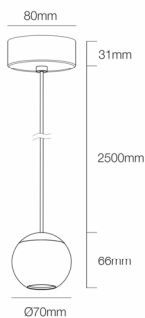

Referencia. *Reference.*
4606

 Categoría. *Category*

DECORATIVE LIGHTING

BORA

 Color. *Color.*
BLANCO

 Dimensiones. *Dimensions.*

 Descripción. *Description.*

Bora es un foco led decorativo para interiores, de 8,5W y 4,5W de potencia. Su forma esférica y minimalista aporta un toque de elegancia y discreción, ideales para resaltar con puntos de luz zonas de paso, zonas residenciales o comercios. Esta colección cuenta con sus versiones encastrada y de superficie, en tamaño normal y XL.

Bora is a decorative LED spotlight for interiors, 8.5W and 4.5W power. Its spherical and minimalist shape provides a touch of elegance and discretion, ideal to highlight with points of light passage areas, residential areas or shops. This collection has its recessed and surface versions, in normal size and XL.

 Fuente de Luz. *Light Source.*

Potencia.	<i>Power.</i>	8,5 W
Tensión.	<i>Voltage.</i>	220 - 240 VAC
Frecuencia.	<i>Frequency.</i>	50/60 HZ
Flujo Luminoso.	<i>Lumens.</i>	540 Lm
Eficacia Luminica.	<i>Light Effectiveness.</i>	63 Lm/w
Difusor	<i>Diffuser</i>	-
Temperatura de Color.	<i>Color Temperature.</i>	3000K
CRI	<i>IRC</i>	>93
Ángulo lumínico.	<i>Beam Angles.</i>	36°
Regulación	<i>Dimmable.</i>	NO
UGR	<i>UGR</i>	<15
MacAdam ELIPSE.	<i>MacAdam ELIPSE.</i>	-
Índice de protección.	<i>Protection Index.</i>	20
Clase	<i>Clase</i>	CLASE II
IK	<i>IK</i>	-
Temperatura Ambiente	<i>Room temperature</i>	(+40°C / - 20°C)
Kv	<i>Kv</i>	-
PF	<i>FP</i>	>0,6
Horas de Vida	<i>Hours of Life,</i>	26.000h.
Garantía	<i>Warranty.</i>	3 Años Years

 Datos Técnicos. *Data Sheet.*

Largo	<i>Long.</i>	66 mm
Ancho	<i>Width.</i>	80 mm
Alto	<i>High</i>	2566 mm
Diametro	<i>Diameter.</i>	- mm
Peso	<i>Net Weight.</i>	0,54 Kg
Material.	<i>Material.</i>	ALUMINIUM