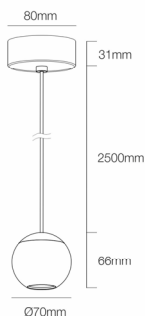

Referencia. *Reference.*
4605

 Categoría. *Category*

DECORATIVE LIGHTING

BORA

 Color. *Color.*
BLANCO

 Dimensiones. *Dimensions.*

 Descripción. *Description.*

Bora es un foco led decorativo para interiores, de 8,5W y 4,5W de potencia. Su forma esférica y minimalista aporta un toque de elegancia y discreción, ideales para resaltar con puntos de luz zonas de paso, zonas residenciales o comercios. Esta colección cuenta con sus versiones encastrada y de superficie, en tamaño normal y XL.

Bora is a decorative LED spotlight for interiors, 8.5W and 4.5W power. Its spherical and minimalist shape provides a touch of elegance and discretion, ideal to highlight with points of light passage areas, residential areas or shops. This collection has its recessed and surface versions, in normal size and XL.

 Fuente de Luz. *Light Source.*

Potencia.	<i>Power.</i>	8,5 W
Tensión.	<i>Voltage.</i>	220 - 240 VAC
Frecuencia.	<i>Frequency.</i>	50/60 HZ
Flujo Luminoso.	<i>Lumens.</i>	530 Lm
Eficacia Luminica.	<i>Light Effectiveness.</i>	62 Lm/w
Difusor	<i>Diffuser</i>	-
Temperatura de Color.	<i>Color Temperature.</i>	2700K
CRI	<i>IRC</i>	>93
Ángulo lumínico.	<i>Beam Angles.</i>	36°
Regulación	<i>Dimmable.</i>	NO
UGR	<i>UGR</i>	<15
MacAdam ELIPSE.	<i>MacAdam ELIPSE.</i>	-
Índice de protección.	<i>Protection Index.</i>	20
Clase	<i>Clase</i>	CLASE II
IK	<i>IK</i>	-
Temperatura Ambiente	<i>Room temperature</i>	(+40°C / - 20°C)
Kv	<i>Kv</i>	-
PF	<i>FP</i>	>0,6
Horas de Vida	<i>Hours of Life,</i>	26.000h.
Garantía	<i>Warranty.</i>	3 Años Years

 Datos Técnicos. *Data Sheet.*

Largo	<i>Long.</i>	66 mm
Ancho	<i>Width.</i>	80 mm
Alto	<i>High</i>	2566 mm
Diametro	<i>Diameter.</i>	- mm
Peso	<i>Net Weight.</i>	0,54 Kg
Material.	<i>Material.</i>	ALUMINIUM