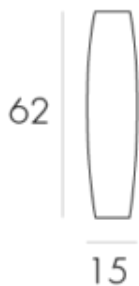

## colonne H678

**Design Fabrice Berrux**

Appliques 1/2 Colonnes 62 cm en ruban blanc ou coloré (ivoire,, clémentine, orange, rouge ou ondée)  
Installation possible en plafonnier.

### Infos techniques

- LED Blanc 17W - 2700°K - 1 200\* lm
  - Classe 2 - IP 20 - 960°C - CE
  - UL standard compatible
- (\* émission source)