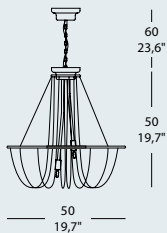

**Difusor:** colgantes de cristal Swarovski Strass o Spectra, y perla de cristal o cristal o negra.

**Рассеиватель:** кристаллы Swarovski Strass и Spectra, хрустальный или чёрный жемчуг.

**FALL PL50**

3 x MAX 42/53W G9 alo. ENERGY SAVER

**FALL PL80**

6 x MAX 42/53W G9 alo. ENERGY SAVER

**FALL PL120**

6 x MAX 42/53W G9 alo. ENERGY SAVER

**FALL S050**

3 x MAX 42/53W G9 alo. ENERGY SAVER

**FALL S080**

6 x MAX 42/53W G9 alo. ENERGY SAVER