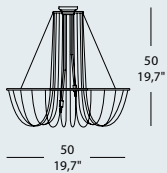

В этом уникальном и изысканном продукте уживаются дизайн и элегантность ретро. Светильник Fall, сочетает в себе утонченную эстетику с роскошью используемых материалов, воскрешает в памяти роскошные подвесники из прошлого.

Хрустальные подлинные подвески Swarovski и Spectra или прозрачный и чёрный жемчуг образуют каскад света и красоты, который делает этот предмет дизайна еще более обольстительными, классическим, но в то же время очень оригинальным.

Struttura: metallo cromato.

Frame: chromed metal.

Struktur: Metall verchromt.

Structure: métal chromé.

Estructura: metal cromado.

Структура: хромированный металл.

Diffusore: pendagli in cristallo Swarovski Strass o Spectra, e perla cristallo o nera.

Diffuser: pendants, in original Swarovski Strass and Spectra crystals, and transparent or black pearls.

Diffusor: gehänge aus Swarovski Strass oder Spectra Kristall, oder schwarzen Perlen.

Diffuseur: pendentif en cristal de Swarovski Strass ou Spectra, et perles en cristal ou noir.

Difusor: colgantes de cristal Swarovski Strass o Spectra, y perla de cristal o cristal o negra.

Рассеиватель: кристаллы Swarovski Strass и Spectra, хрустальный или чёрный жемчуг.

FALL PL50

3 x MAX 42/53W G9 alo. ENERGY SAVER