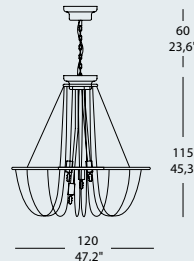

**FALL PL80**

6 x MAX 42/53W G9 alo. ENERGY SAVER

**FALL PL120**

6 x MAX 42/53W G9 alo. ENERGY SAVER

**FALL S050**

3 x MAX 42/53W G9 alo. ENERGY SAVER

**FALL S080**

6 x MAX 42/53W G9 alo. ENERGY SAVER

**FALL S0120**

6 x MAX 42/53W G9 alo. ENERGY SAVER

**FALL PA**

3 x MAX 33/42W G9 alo. ENERGY SAVER