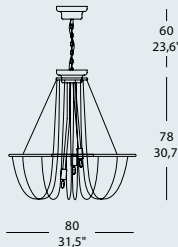

**FALL PL80**

6 x MAX 42/53W G9 alo. ENERGY SAVER

**FALL PL120**

6 x MAX 42/53W G9 alo. ENERGY SAVER

**FALL S050**

3 x MAX 42/53W G9 alo. ENERGY SAVER

**FALL S080**

6 x MAX 42/53W G9 alo. ENERGY SAVER

**FALL S0120**

6 x MAX 42/53W G9 alo. ENERGY SAVER

**FALL PA**

3 x MAX 33/42W G9 alo. ENERGY SAVER