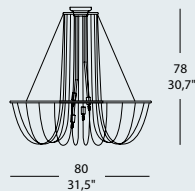

**FALL PL80**

6 x MAX 42/53W G9 alo. ENERGY SAVER

**FALL PL120**

6 x MAX 42/53W G9 alo. ENERGY SAVER

**FALL S050**

3 x MAX 42/53W G9 alo. ENERGY SAVER

**FALL S080**

6 x MAX 42/53W G9 alo. ENERGY SAVER