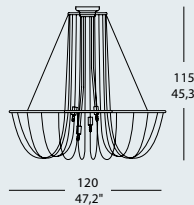

**Difusor:** colgantes de cristal Swarovski Strass o Spectra, y perla de cristal o cristal o negra.

**Рассеиватель:** кристаллы Swarovski Strass и Spectra, хрустальный или чёрный жемчуг.

**FALL PL50**

3 x MAX 42/53W G9 alo. ENERGY SAVER

**FALL PL80**

6 x MAX 42/53W G9 alo. ENERGY SAVER

**FALL PL120**

6 x MAX 42/53W G9 alo. ENERGY SAVER

**FALL S050**

3 x MAX 42/53W G9 alo. ENERGY SAVER

**FALL S080**

6 x MAX 42/53W G9 alo. ENERGY SAVER