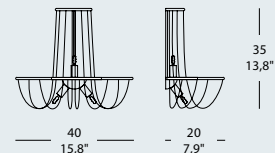

FALL PA

3 x MAX 33/42W G9 alo. ENERGY SAVER