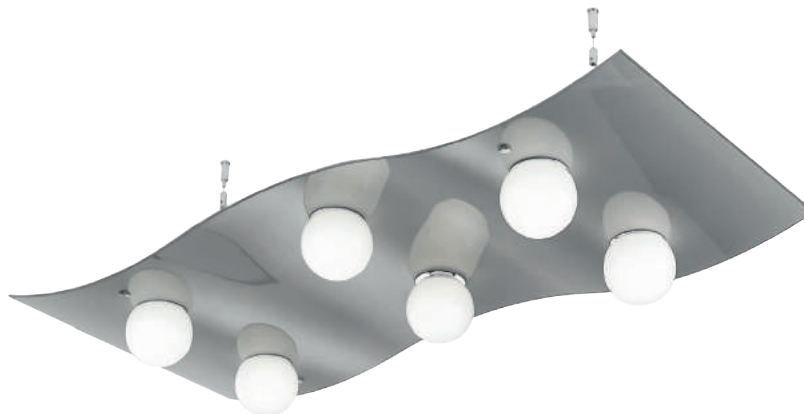

B **GR** **MA** colore
color

10955-3

E27 3x75W max

⊕ ⊖ IP20 CE 

Dimensioni Dimension
L. 850 mm x L. 260 mm
H. 200 mm

cavo cable L. max 1200 mm

B **GR** **MA** colore
color

10955-6

E27 6x75W max

⊕ ⊖ IP20 CE 

Dimensioni Dimension
L. 1005 mm x L. 450 mm
H. 200 mm

cavo cable L. max 1200 mm