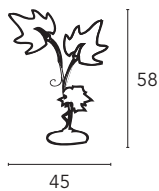

Elite 1240/LT2L
2 x max 60W
G9 230V
CE V □ ⊕