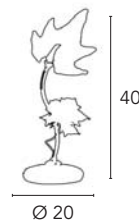

CE  

Elite 1240/PL4L

Elite 1240/A4L
4 x max 60W
G9 230V
CE V □ ⊕

Elite 1240/LT2L
2 x max 60W
G9 230V
CE V □ ⊕

Elite 1240/LU
1 x max 60W
G9 230V
CE V □ ⊕

Elite 1240/P3L
2 x max 75W
1 x max 60W
G9 230V
CE V □ ⊕