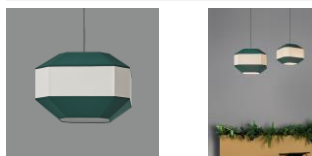

Bauhaus

C39176VELI

LED E27 1x15W

IMÁGENES / IMAGES / IMAGES

TIPO	TYPE	TYPE
Colgante	Pendant lamp	Suspension
ACABADO	FINISH	FINITION
Verde/Lino	Green/Linen	Vert/Lin
MATERIAL	MATERIAL	MATIÈRE
Metal	Metal	Metal
DETALLES	DETAILS	DÉTAILS