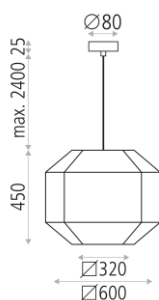

Bauhaus

C39176VELI

LED E27 1x15W

IMÁGENES / IMAGES / IMAGES

TIPO	TYPE	TYPE
Colgante	Pendant lamp	Suspension
ACABADO	FINISH	FINITION
Verde/Lino	Green/Linen	Vert/Lin
MATERIAL	MATERIAL	MATIÈRE
Metal	Metal	Metal
DETALLES	DETAILS	DÉTAILS

MEDIDAS / MEASURES

	Length (mm)	Width (mm)	Height (mm)		Gross (Kg)	Net (Kg)
Box 1	645	655	495	Weight 1	4,00	2,81
Box 2	0	0	0	Weight 2	0,00	0,00