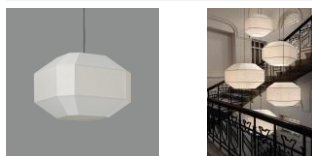

### IMÁGENES / IMAGES / IMAGES

TIPO	TYPE	TYPE
Colgante	Pendant lamp	Suspension
ACABADO	FINISH	FINITION
Blanco/Lino	White/Linen	Blanc/Lin
MATERIAL	MATERIAL	MATIÈRE
Metal	Metal	Metal
DETALLES	DETAILS	DÉTAILS