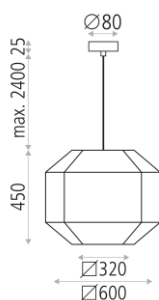

Bauhaus

C39176BLI

LED E27 1x15W

IMÁGENES / IMAGES / IMAGES

TIPO	TYPE	TYPE
Colgante	Pendant lamp	Suspension
ACABADO	FINISH	FINITION
Blanco/Lino	White/Linen	Blanc/Lin
MATERIAL	MATERIAL	MATIÈRE
Metal	Metal	Metal
DETALLES	DETAILS	DÉTAILS

MEDIDAS / MEASURES

	Length (mm)	Width (mm)	Height (mm)		Gross (Kg)	Net (Kg)
Box 1	645	655	495	Weight 1	4,00	2,81
Box 2	0	0	0	Weight 2	0,00	0,00