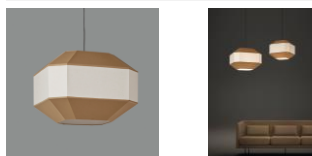

Bauhaus

C39176ARLI

LED E27 1x15W

IMÁGENES / IMAGES / IMAGES

TIPO	TYPE	TYPE
Colgante	Pendant lamp	Suspension
ACABADO	FINISH	FINITION
Arena/Lino	Sand/Linen	Sand/Lin
MATERIAL	MATERIAL	MATIÈRE
Metal	Metal	Metal
DETALLES	DETAILS	DÉTAILS