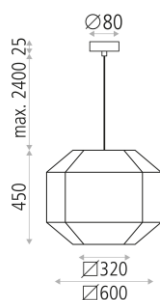

Bauhaus

C39176ARLI

LED E27 1x15W

IMÁGENES / IMAGES / IMAGES

TIPO	TYPE	TYPE
Colgante	Pendant lamp	Suspension
ACABADO	FINISH	FINITION
Arena/Lino	Sand/Linen	Sand/Lin
MATERIAL	MATERIAL	MATIÈRE
Metal	Metal	Metal
DETALLES	DETAILS	DÉTAILS

MEDIDAS / MEASURES

	Length (mm)	Width (mm)	Height (mm)		Gross (Kg)	Net (Kg)
Box 1	645	655	495	Weight 1	4,00	2,81
Box 2	0	0	0	Weight 2	0,00	0,00