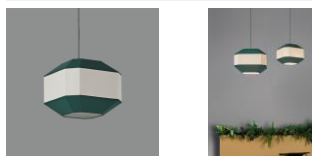

Bauhaus

C39174VELI

LED E27 1x15W

IMÁGENES / IMAGES / IMAGES

TIPO	TYPE	TYPE
Colgante	Pendant lamp	Suspension
ACABADO	FINISH	FINITION
Verde/Lino	Green/Linen	Vert/Lin
MATERIAL	MATERIAL	MATIÈRE
Metal	Metal	Metal
DETALLES	DETAILS	DÉTAILS