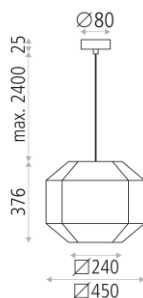

Bauhaus

C39174VELI

LED E27 1x15W

IMÁGENES / IMAGES / IMAGES

TIPO	TYPE	TYPE
Colgante	Pendant lamp	Suspension
ACABADO	FINISH	FINITION
Verde/Lino	Green/Linen	Vert/Lin
MATERIAL	MATERIAL	MATIÈRE
Metal	Metal	Metal
DETALLES	DETAILS	DÉTAILS

MEDIDAS / MEASURES

	Length (mm)	Width (mm)	Height (mm)		Gross (Kg)	Net (Kg)
Box 1	495	495	430	Weight 1	2,35	1,60
Box 2	0	0	0	Weight 2	0,00	0,00