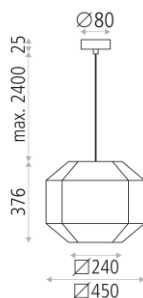

Bauhaus

C39174BLI

LED E27 1x15W

IMÁGENES / IMAGES / IMAGES

TIPO	TYPE	TYPE
Colgante	Pendant lamp	Suspension
ACABADO	FINISH	FINITION
Blanco/Lino	White/Linen	Blanc/Lin
MATERIAL	MATERIAL	MATIÈRE
Metal	Metal	Metal
DETALLES	DETAILS	DÉTAILS

MEDIDAS / MEASURES

	Length (mm)	Width (mm)	Height (mm)		Gross (Kg)	Net (Kg)
Box 1	495	495	430	Weight 1	2,35	1,60
Box 2	0	0	0	Weight 2	0,00	0,00