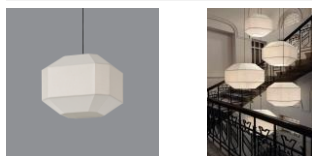

Bauhaus

C39174BLI

LED E27 1x15W

IMÁGENES / IMAGES / IMAGES

TIPO	TYPE	TYPE
Colgante	Pendant lamp	Suspension
ACABADO	FINISH	FINITION
Blanco/Lino	White/Linen	Blanc/Lin
MATERIAL	MATERIAL	MATIÈRE
Metal	Metal	Metal
DETALLES	DETAILS	DÉTAILS