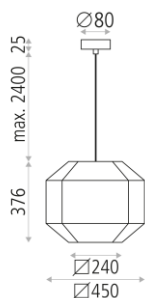

Bauhaus

C39174ARLI

LED E27 1x15W

IMÁGENES / IMAGES / IMAGES

TIPO	TYPE	TYPE
Colgante	Pendant lamp	Suspension
ACABADO	FINISH	FINITION
Arena/Lino	Sand/Linen	Sand/Lin
MATERIAL	MATERIAL	MATIÈRE
Metal	Metal	Metal
DETALLES	DETAILS	DÉTAILS

MEDIDAS / MEASURES

	Length (mm)	Width (mm)	Height (mm)		Gross (Kg)	Net (Kg)
Box 1	495	495	430	Weight 1	2,35	1,60
Box 2	0	0	0	Weight 2	0,00	0,00