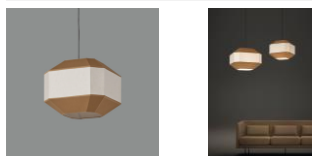

Bauhaus

C39174ARLI

LED E27 1x15W

IMÁGENES / IMAGES / IMAGES

TIPO	TYPE	TYPE
Colgante	Pendant lamp	Suspension
ACABADO	FINISH	FINITION
Arena/Lino	Sand/Linen	Sand/Lin
MATERIAL	MATERIAL	MATIÈRE
Metal	Metal	Metal
DETALLES	DETAILS	DÉTAILS