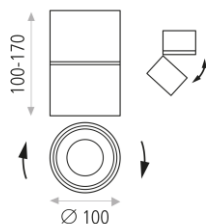

## DETALLES / DETAILS / DÉTAILS

Separación [m]	Diametro del cono [m]	Intensidad luminosa [lx]
0.50	0.35	812 / 594
1.0	0.69	103 / 848
1.5	1.0	67 / 598
2.0	1.4	38 / 462
2.5	1.7	24 / 354
3.0	2.1	17 / 272

## MEDIDAS / MEASURES

	Length (mm)	Width (mm)	Height (mm)	KG	Gross (Kg)	Net (Kg)
	130	130	135	Weight 1	0,90	0,84
	0	0	0	Weight 2	0,00	0,00