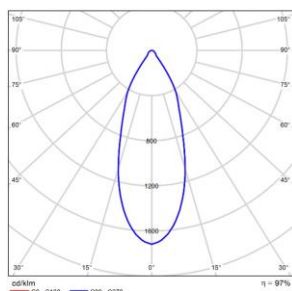

## DETALLES / DETAILS / DÉTAILS

Separación [m]	Diametro del cono [m]	Intensidad luminosa [lx]
0.50	0.35	812 / 594
1.0	0.69	103 / 848
1.5	1.0	67 / 598
2.0	1.4	38 / 462
2.5	1.7	24 / 354
3.0	2.1	17 / 272

## MEDIDAS / MEASURES

	Length (mm)	Width (mm)	Height (mm)	KG	Gross (Kg)	Net (Kg)
	130	130	135	Weight 1	0,90	0,84
	0	0	0	Weight 2	0,00	0,00