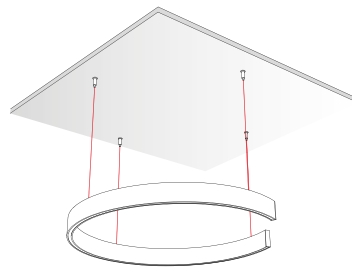

MODELLO DI INSTALLAZIONE / INSTALLATION MODEL

N°4 CAVI DI ALIMENTAZIONE/SOSPENSIONE
N°4 POWER SUPPLY/SUSPENSION CABLES

DRIVER ON/OFF INCLUSO
PER INSTALLAZIONE IN REMOTO
DRIVER ON/OFF INCLUDED
FOR REMOTE INSTALLATION

CAVO ALIMENTAZIONE/SOSPENSIONE : 200 cm
SUSPENSION ALIMENTATION CABLE : 200cm

ALTIS CON DRIVER REMOTO
ALTIS WITH REMOTE DRIVER