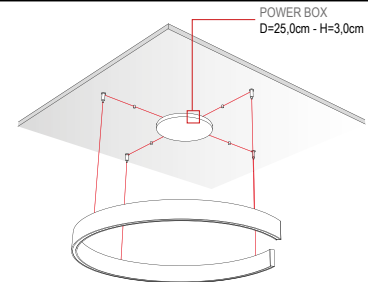

ALTIS CON BOX
ALTIS WITH POWER SUPPLY BOX

N°4 CAVI SOSPENSIONE + ALIMENTAZIONE
N° 4 SUSPENSION + POWER CABLES

DRIVER ON/OFF INCLUSO
PER INSTALLAZIONE IN REMOTO
DRIVER INCLUDED
FOR REMOTE INSTALLATION

CAVO ALIMENTAZIONE TRASPARENTE : 200 cm
TRANSPARENT ALIMENTATION CABLE : 200cm
CAVI SOSPENSIONE IN ACCIAIO : 200 cm
SUSPENSION CABLES IN STEEL : 200cm