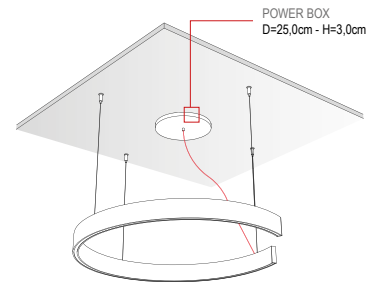

ALTIS CON BOX
ALTIS WITH POWER SUPPLY BOX