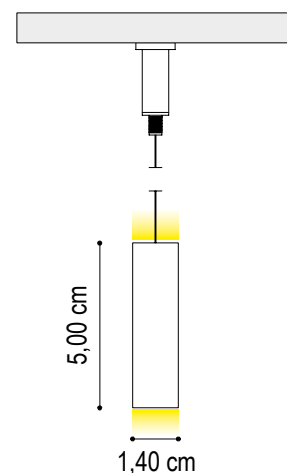

DATI TECNICI TECHNICAL DATA

	D 45 cm	D 55 cm	D 75 cm
Nominal LED Flux:	↑ 2370 lm - 4740 lm ↓	↑ 3002 lm - 6004 lm ↓	↑ 4108 lm - 8216 lm ↓
Flux Tot:	↑ 1896 lm - 3792 lm ↓	↑ 2402 lm - 4803 lm ↓	↑ 3286 lm - 6573 lm ↓
Output:	158 lm/W	158 lm/W	158 lm/W
CCT:	3000 K	3000 K	3000 K
CRI:	>90	>90	>90
Power:	↑ 15.0W - 30.0W ↓	↑ 19.0W - 38.0W ↓	↑ 26.0W - 52.0W ↓
Power Tot:	45.0W	57.0W	78.0W
Weight:	1.42 Kg	1.90 Kg	2.50 Kg

Profilo/Profile: Alluminio/aluminum

Cover: Satinata/satin

FINITURE / FINISHES

VERNICIATURA A POLVERE / POWDER COATING