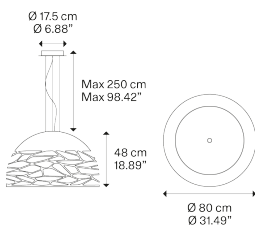

Kelly large dome 80

Light source

E27 Classic A60
4 x max 46 W Eco

or

E27 LED
4 x 25 W

W / L max 12 cm
W / L max 4.72"

Structure: Metal

Matte White – 9010

Code

14128 1000

14128 2000

14128 3500

14128 4500

Net weight: 11.00 kg

Parcels: 1

IP20

Energy Saving

Dim

Kelly large dome 80

E27 Classic A60
4 x max 46 W Eco

Polar diagram

E27 LED
4 x 25 W

W / L max 12 cm
W / L max 4.72"

Options of Kelly