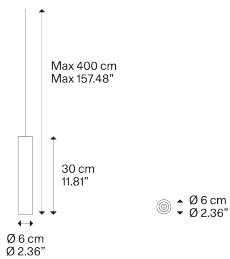

A-Tube small

Light source

GU10 Par 16
1 x max 40 W eco

or

GU10 Par 16 LED
1 x 10 W

W / L max 8.5 cm
W / L max 3.34"

Bulb not included

Structure: Metal

Matte White – 9010

Matte Black – 9005

Coppery Bronze

Code

09622 1000

09622 2000

09622 3500

Net weight: 1.12 kg

GU10 Par 16 LED
1 x 10 W

W / L max 8.5 cm
W / L max 3.34"

Options of A-Tube

A-Tube medium

A-Tube large