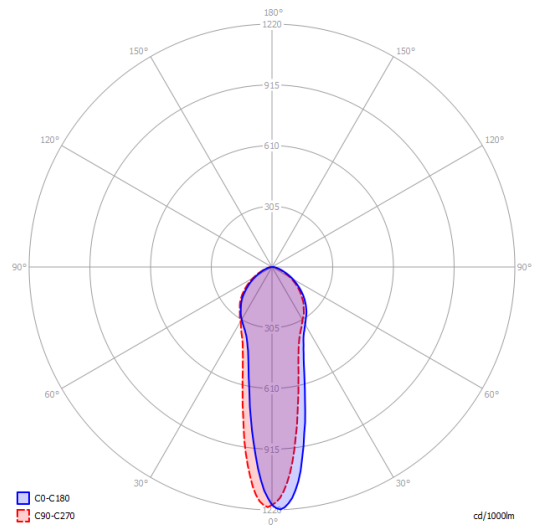

A-Tube small

Light source

GU10 Par 16
1 x max 40 W eco

or

GU10 Par 16 LED
1 x 10 W

W / L max 8.5 cm
W / L max 3.34"

Bulb not included

Structure: Metal

GU10 Par 16 LED
1 x 10 W

W / L max 8.5 cm
W / L max 3.34"

Options of A-Tube

A-Tube medium

A-Tube large