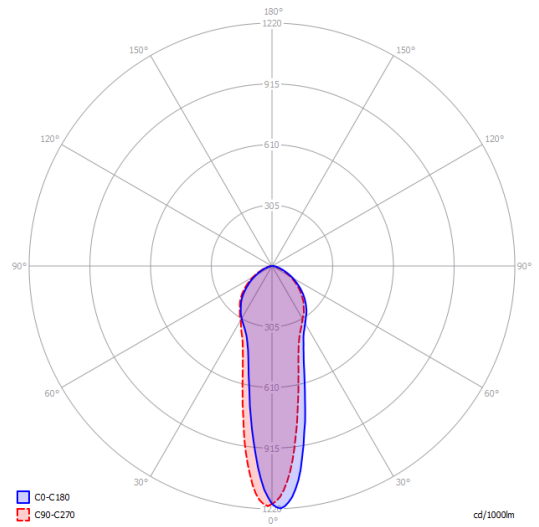

A-Tube small

Light source

GU10 Par 16
1 x max 40 W eco

or

GU10 Par 16 LED
1 x 10 W

W / L max 8.5 cm
W / L max 3.34"

Bulb not included

Structure: Metal

GU10 Par 16 LED
1 x 10 W

W / L max 8.5 cm
W / L max 3.34"

Options of A-Tube

A-Tube medium

A-Tube large