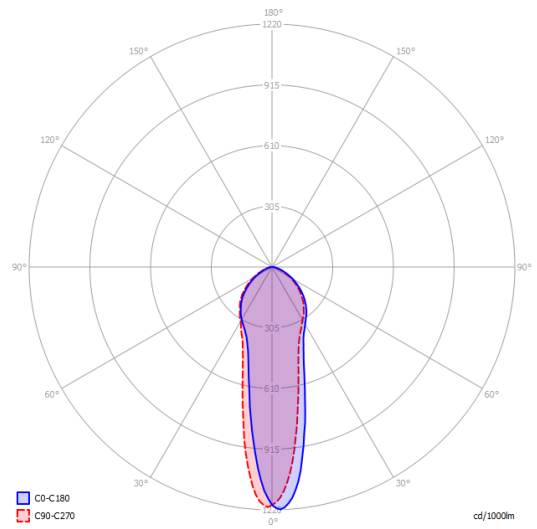

A-Tube small

Light source

GU10 Par 16
1 x max 40 W eco

or

GU10 Par 16 LED
1 x 10 W

W / L max 9 cm
W / L max 3.54"

Bulb not included

Structure: Metal

Parcels: 1

IP20

Energy Saving

Dim

A-Tube small

Polar diagram

GU10 Par 16
1 x max 40 W eco

GU10 Par 16 LED
1 x 10 W

W / L max 9 cm
W / L max 3.54"

Options of A-Tube

A-Tube mini

A-Tube medium

A-Tube large