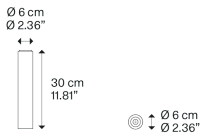

A-Tube small

Light source

GU10 Par 16
1 x max 40 W eco

or

GU10 Par 16 LED
1 x 10 W

W / L max 9 cm
W / L max 3.54"

Bulb not included

Structure: Metal

Matte White – 9010

Matte Black – 9005

Coppery Bronze

Code

09632 1000

09632 2000

09632 3500

Net weight: 0.80 kg

Parcels: 1

IP20

Energy Saving

Dim

A-Tube small

Polar diagram

GU10 Par 16
1 x max 40 W eco

GU10 Par 16 LED
1 x 10 W

W / L max 9 cm
W / L max 3.54"

Options of A-Tube

A-Tube mini

A-Tube medium

A-Tube large