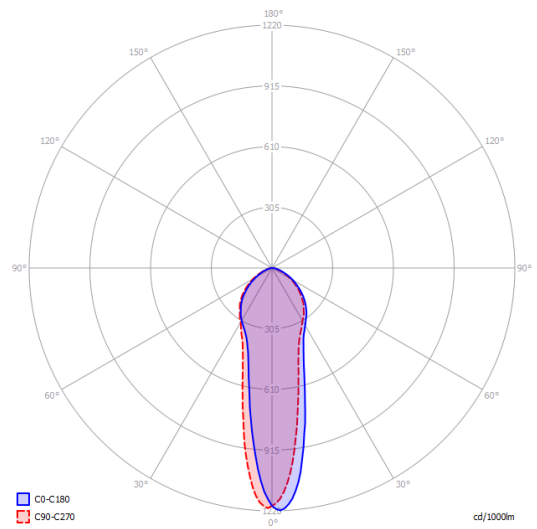

Parcels: 1

IP20

Energy Saving

Dim

A-Tube small

Polar diagram

GU10 Par 16
1 x max 40 W eco

GU10 Par 16 LED
1 x 10 W

W / L max 9 cm
W / L max 3.54"

Options of A-Tube

A-Tube mini

A-Tube medium

A-Tube large