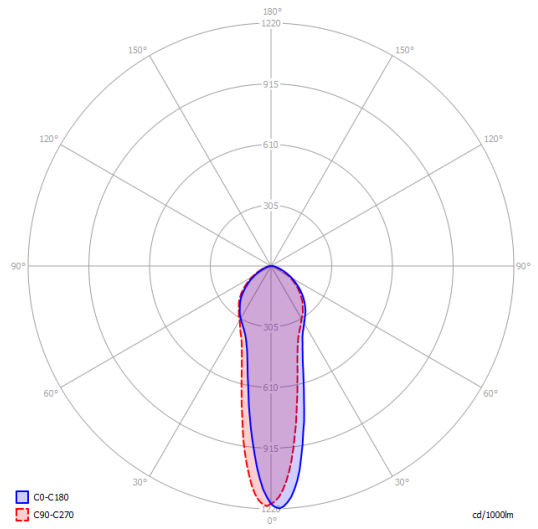

A-Tube mini

Light source

GU10 Par 16
1 x max 40 W eco

or

GU10 Par 16 LED
1 x 10 W

W / L max 9 cm
W / L max 3.54"

Structure: Metal

Matte White – 9010

IP20

Energy Saving

Dim

A-Tube mini

Polar diagram

GU10 Par 16
1 x max 40 W eco

GU10 Par 16 LED
1 x 10 W

W / L max 9 cm
W / L max 3.54"

Options of A-Tube

A-Tube small

A-Tube medium

A-Tube large