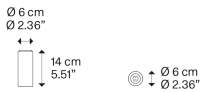

A-Tube mini

Light source

GU10 Par 16
1 x max 40 W eco

or

GU10 Par 16 LED
1 x 10 W

W / L max 9 cm
W / L max 3.54"

Structure: Metal

Matte White – 9010

IP20

Energy Saving

Dim

A-Tube mini

Polar diagram

GU10 Par 16
1 x max 40 W eco

GU10 Par 16 LED
1 x 10 W

W / L max 9 cm
W / L max 3.54"