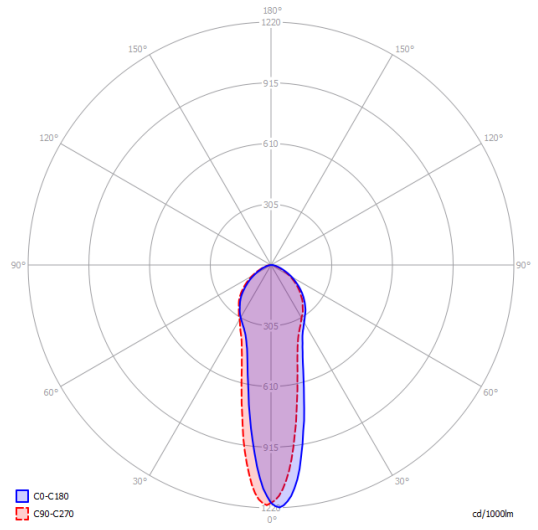

A-Tube mini

Light source

GU10 Par 16
1 x max 40 W eco

or

GU10 Par 16 LED
1 x 10 W

W / L max 9 cm
W / L max 3.54"

Structure: Metal

Matte White – 9010

IP20

Energy Saving

Dim

A-Tube mini

Polar diagram

GU10 Par 16
1 x max 40 W eco

GU10 Par 16 LED
1 x 10 W

W / L max 9 cm
W / L max 3.54"

Options of A-Tube

A-Tube small

A-Tube medium

A-Tube large