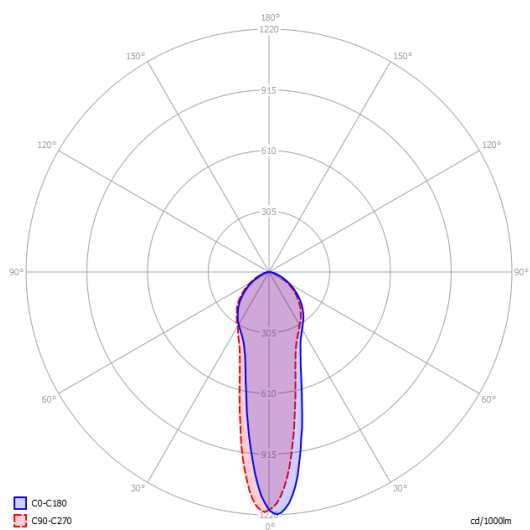

GU10 Par 16 LED
1 x 10 W

W / L max 8.5 cm
W / L max 3.34"

Options of A-Tube

A-Tube small

A-Tube large