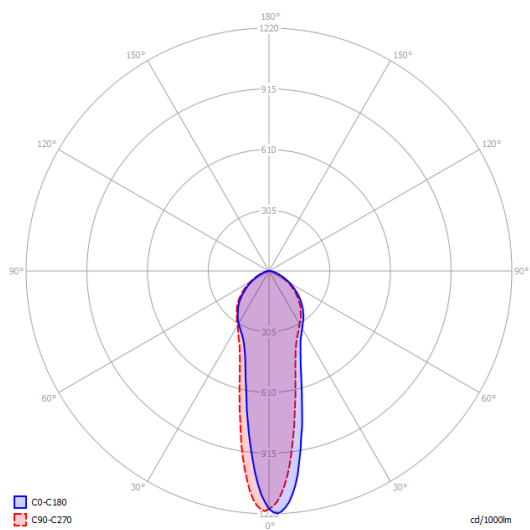

GU10 Par 16 LED
1 x 10 W

W / L max 8.5 cm
W / L max 3.34"

Options of A-Tube

A-Tube small

A-Tube large