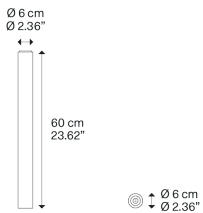

A-Tube medium

Light source

GU10 Par 16  
1 x max 40 W eco

or

GU10 Par 16 LED  
1 x 10 W

W / L max 9 cm  
W / L max 3.54"

Bulb not included

Structure: Metal

Matte White – 9010

Matte Black – 9005

Coppery Bronze

Code

09633 1000

09633 2000

09633 3500

Net weight: 0.90 kg

Parcels: 1

IP20

Energy Saving

Dim

A-Tube medium

Polar diagram

GU10 Par 16  
1 x max 40 W eco

GU10 Par 16 LED  
1 x 10 W

W / L max 9 cm  
W / L max 3.54"