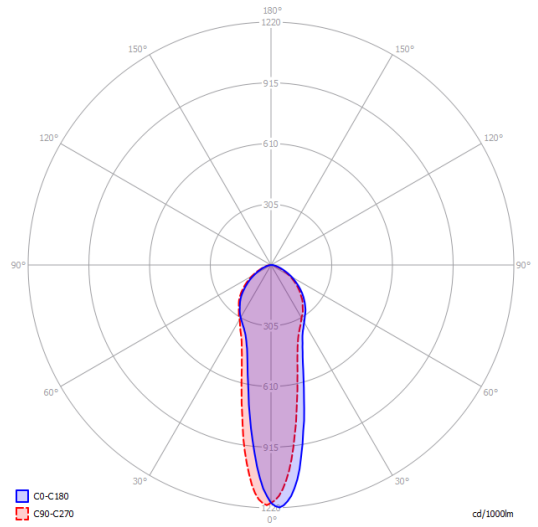

Parcels: 1

IP20

Energy Saving

Dim

A-Tube medium

Polar diagram

GU10 Par 16  
1 x max 40 W eco

GU10 Par 16 LED  
1 x 10 W

W / L max 9 cm  
W / L max 3.54"