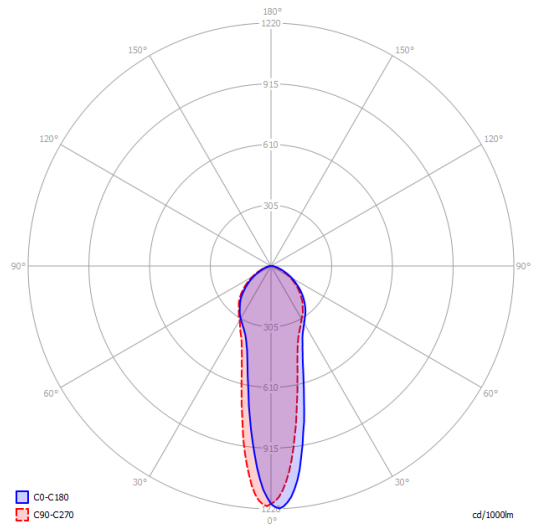

Parcels: 1

IP20

Energy Saving

Dim

A-Tube medium

Polar diagram

GU10 Par 16  
1 x max 40 W eco

GU10 Par 16 LED  
1 x 10 W

W / L max 9 cm  
W / L max 3.54"