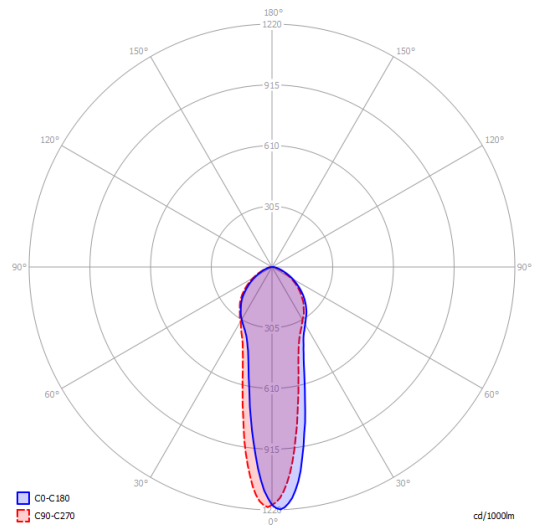

A-Tube large

Light source

GU10 Par 16
1 x max 40 W eco

or

GU10 Par 16 LED
1 x 10 W

W / L max 8.5 cm
W / L max 3.34"

Bulb not included

Structure: Metal

GU10 Par 16
1 x max 40 W eco

Polar diagram

GU10 Par 16 LED
1 x 10 W

W / L max 8.5 cm
W / L max 3.34"

Options of A-Tube

A-Tube small

A-Tube medium