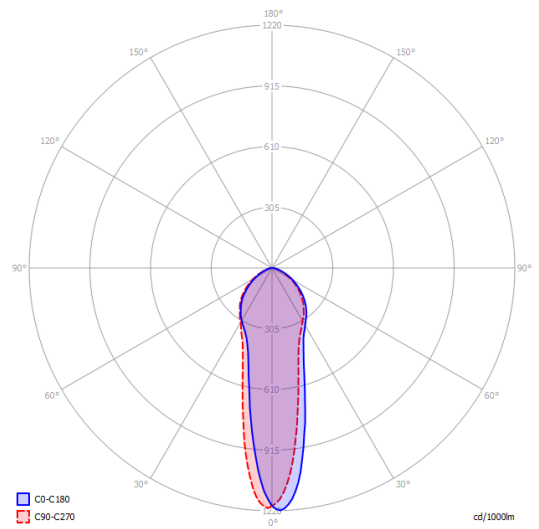

GU10 Par 16
1 x max 40 W eco

Polar diagram

GU10 Par 16 LED
1 x 10 W

W / L max 8.5 cm
W / L max 3.34"

Options of A-Tube

A-Tube small

A-Tube medium