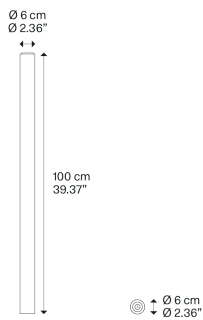

A-Tube large

Light source

GU10 Par 16  
1 x max 40 W eco

or

GU10 Par 16 LED  
1 x 10 W

W / L max 9 cm  
W / L max 3.54"

Bulb not included

Structure: Metal

Matte White – 9010

Matte Black – 9005

Coppery Bronze

Code

09634 1000

09634 2000

09634 3500

Net weight: 1.50 kg

Parcels: 1

CE

IP20

Energy Saving

Dim

EAC

A-Tube large

Polar diagram

GU10 Par 16  
1 x max 40 W eco

GU10 Par 16 LED  
1 x 10 W

W / L max 9 cm  
W / L max 3.54"

Options of A-Tube

A-Tube mini

A-Tube small

A-Tube medium