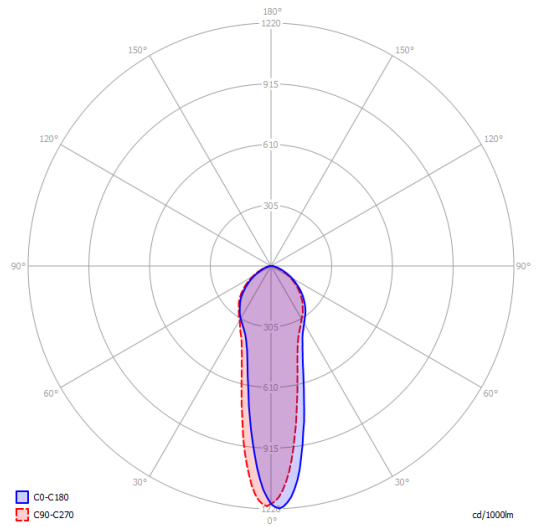

Parcels: 1

CE

IP20

Energy Saving

Dim

EAC

A-Tube large

Polar diagram

GU10 Par 16  
1 x max 40 W eco

GU10 Par 16 LED  
1 x 10 W

W / L max 9 cm  
W / L max 3.54"

Options of A-Tube

A-Tube mini

A-Tube small

A-Tube medium