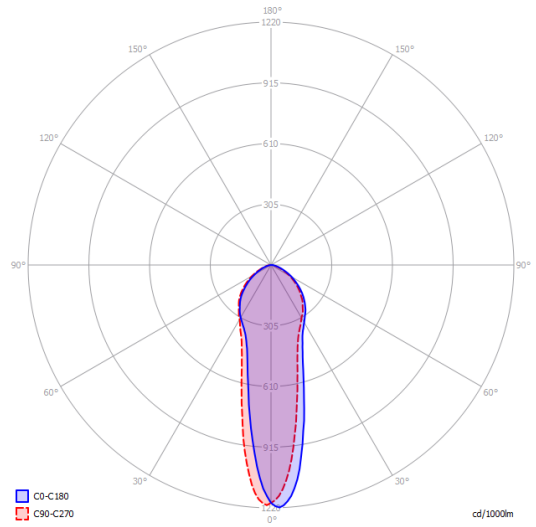

Parcels: 1

CE

IP20

Energy Saving

Dim

EAC

A-Tube large

Polar diagram

GU10 Par 16  
1 x max 40 W eco

GU10 Par 16 LED  
1 x 10 W

W / L max 9 cm  
W / L max 3.54"

Options of A-Tube

A-Tube mini

A-Tube small

A-Tube medium