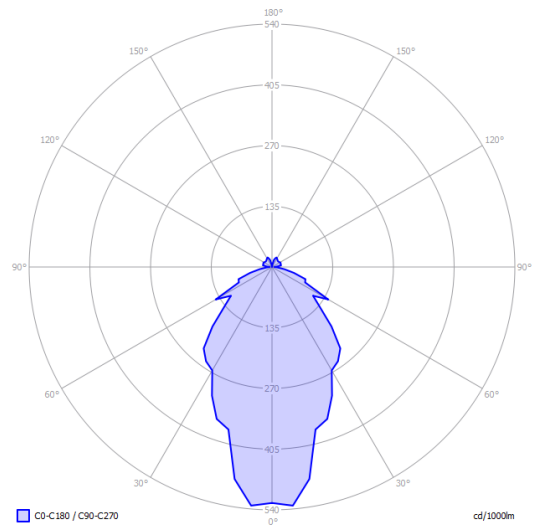

A-Tube Nano small	Light source	Structure: Metal	Diffuser: Methacrylate	Cable	Code 2700 K	Code 3000 K
 <p>LED 2700 K 3 W / 480 lm 350 mA CRI 90 MacAdam 3-Step</p> <p>or</p> <p>LED 3000 K 3 W / 480 lm 350 mA CRI 90 MacAdam 3-Step</p> <p>LED and driver included</p>		 Matte White – 9010	 Clear	 Clear	15822 1020	15822 1035
		 Matte Black – 9005	 Clear	 Clear	15822 2020	15822 2035
		 Chrome	 Clear	 Clear	15822 4020	15822 4035
		 Matte Champagne	 Clear	 Clear	15822 4520	15822 4535
		 Gold	 Clear	 Clear	15822 5020	15822 5035
		 Rose Gold	 Clear	 Clear	15822 5520	15822 5535
		 Terra	 Clear	 Clear	15822 6720	15822 6735
		 Matte White – 9010	 Clear	 Black	15826 1020	15826 1035
		 Black	 Clear	 Black	15826 2020	15826 2035
		 Chrome	 Clear	 Black	15826 4020	15826 4035
		 Matte Champagne	 Clear	 Black	15826 4520	15826 4535
		 Gold	 Clear	 Black	15826 5020	15826 5035
		 Rose Gold	 Clear	 Black	15826 5520	15826 5535
		 Terra	 Clear	 Black	15826 6720	15826 6735

## A-Tube Nano small

LED  
2700 K  
3 W / 450 lm  
350 mA  
CRI 90  
MacAdam 3-Step

## Polar diagram

LED  
3000 K  
3 W / 480 lm  
350 mA  
CRI 90  
MacAdam 3-Step