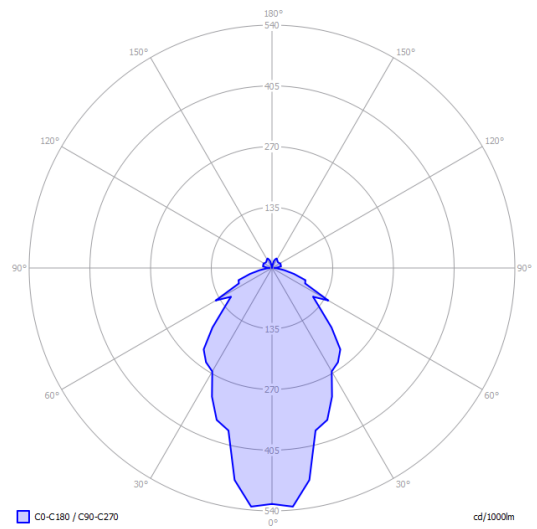

A-Tube Nano small	Light source	Structure: Metal	Diffuser: Methacrylate	Cable	Code 2700 K	Code 3000 K
 <p>LED 2700 K 3 W / 480 lm 350 mA CRI 90 MacAdam 3-Step</p> <p>or</p> <p>LED 3000 K 3 W / 480 lm 350 mA CRI 90 MacAdam 3-Step</p> <p>LED and driver included</p>		 Matte White – 9010	 Clear	 Clear	15822 1020	15822 1035
		 Matte Black – 9005	 Clear	 Clear	15822 2020	15822 2035
		 Chrome	 Clear	 Clear	15822 4020	15822 4035
		 Matte Champagne	 Clear	 Clear	15822 4520	15822 4535
		 Gold	 Clear	 Clear	15822 5020	15822 5035
		 Rose Gold	 Clear	 Clear	15822 5520	15822 5535
		 Terra	 Clear	 Clear	15822 6720	15822 6735
		 Matte White – 9010	 Clear	 Black	15826 1020	15826 1035
		 Black	 Clear	 Black	15826 2020	15826 2035
		 Chrome	 Clear	 Black	15826 4020	15826 4035
		 Matte Champagne	 Clear	 Black	15826 4520	15826 4535
		 Gold	 Clear	 Black	15826 5020	15826 5035
		 Rose Gold	 Clear	 Black	15826 5520	15826 5535
		 Terra	 Clear	 Black	15826 6720	15826 6735

## A-Tube Nano small

LED  
2700 K  
3 W / 450 lm  
350 mA  
CRI 90  
MacAdam 3-Step

## Polar diagram

LED  
3000 K  
3 W / 480 lm  
350 mA  
CRI 90  
MacAdam 3-Step