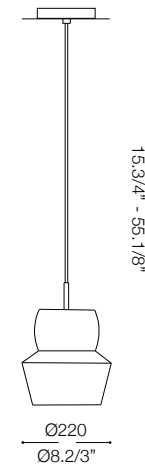

## Zeno SP1 Big

Lampada a sospensione  
Suspension lamp  
Suspension  
Pendelleuchte  
Lámpara colgante  
Люстры и подвесы

max 1 x 60W E27 / 240V  
- 8021696088969 AZZURRO  
- 8021696088938 FUMÈ  
- 8021696088921 TRASPARENTE