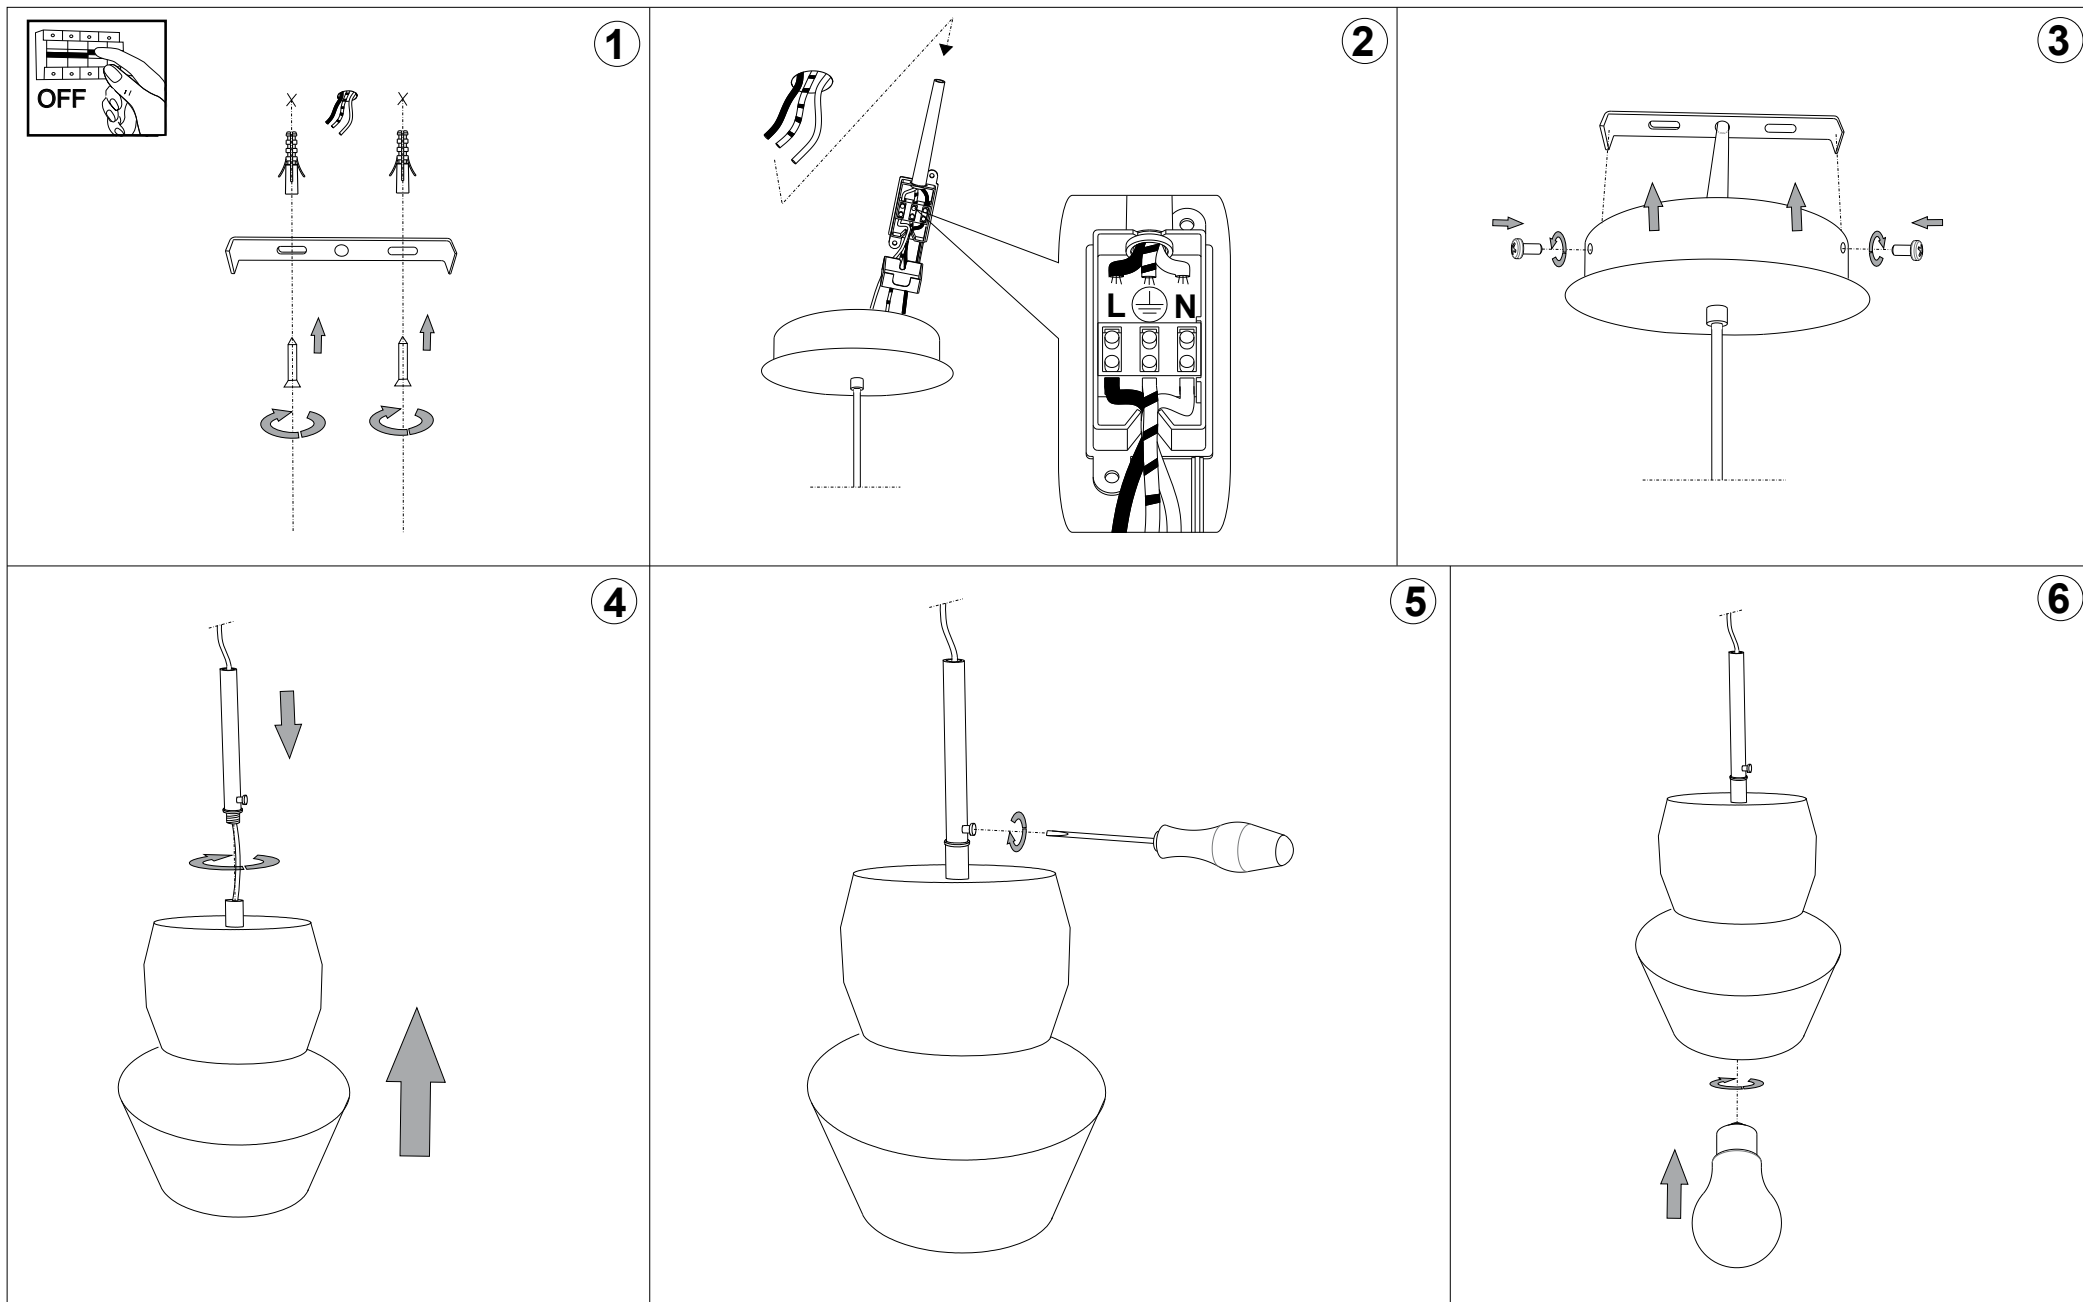

ESEGUIRE LE OPERAZIONI DI MONTAGGIO, SEGUENDO L'ORDINE NUMERICO PROGRESSIVO.
FOLLOW THE ASSEMBLY INSTRUCTIONS BY READING THE NUMERICAL PROGRESSION

La sicurezza di questo apparecchio è garantita solo con l'uso appropriato di queste istruzioni pertanto è necessario conservarle.
The safety and reliability are guaranteed only when installation instructions are properly followed. Please retain this instruction sheet for future reference.