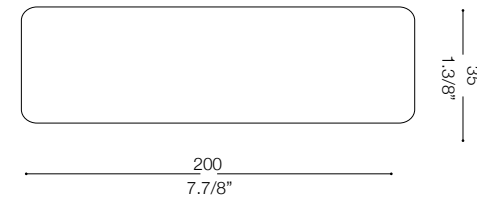

IDEAL LUX®

Zed AP1 Square

Lampada da parete
Wall lamp
Applique
Wandleuchte
Lámpara de pared
Настенные светильники

LED

max 1 x 5W LED / 240V
- 8021696115191 BIANCO
- 8021696115207 CROMO

IDEAL LUX®

IDEAL LUX s.r.l.
Via Taglio Destro 32
30035 Mirano (VE) Italy
WWW.ideal-lux.com

IDEAL LUX Warehouse
Via delle Industrie, 8/D
30036 Santa Maria di Sala (Venezia)
8.00 - 12.00 / 13.30 - 17.00

ESEGUIRE LE OPERAZIONI DI MONTAGGIO, SEGUENDO L'ORDINE NUMERICO PROGRESSIVO.
FOLLOW THE ASSEMBLY INSTRUCTIONS BY READING THE NUMERICAL PROGRESSION