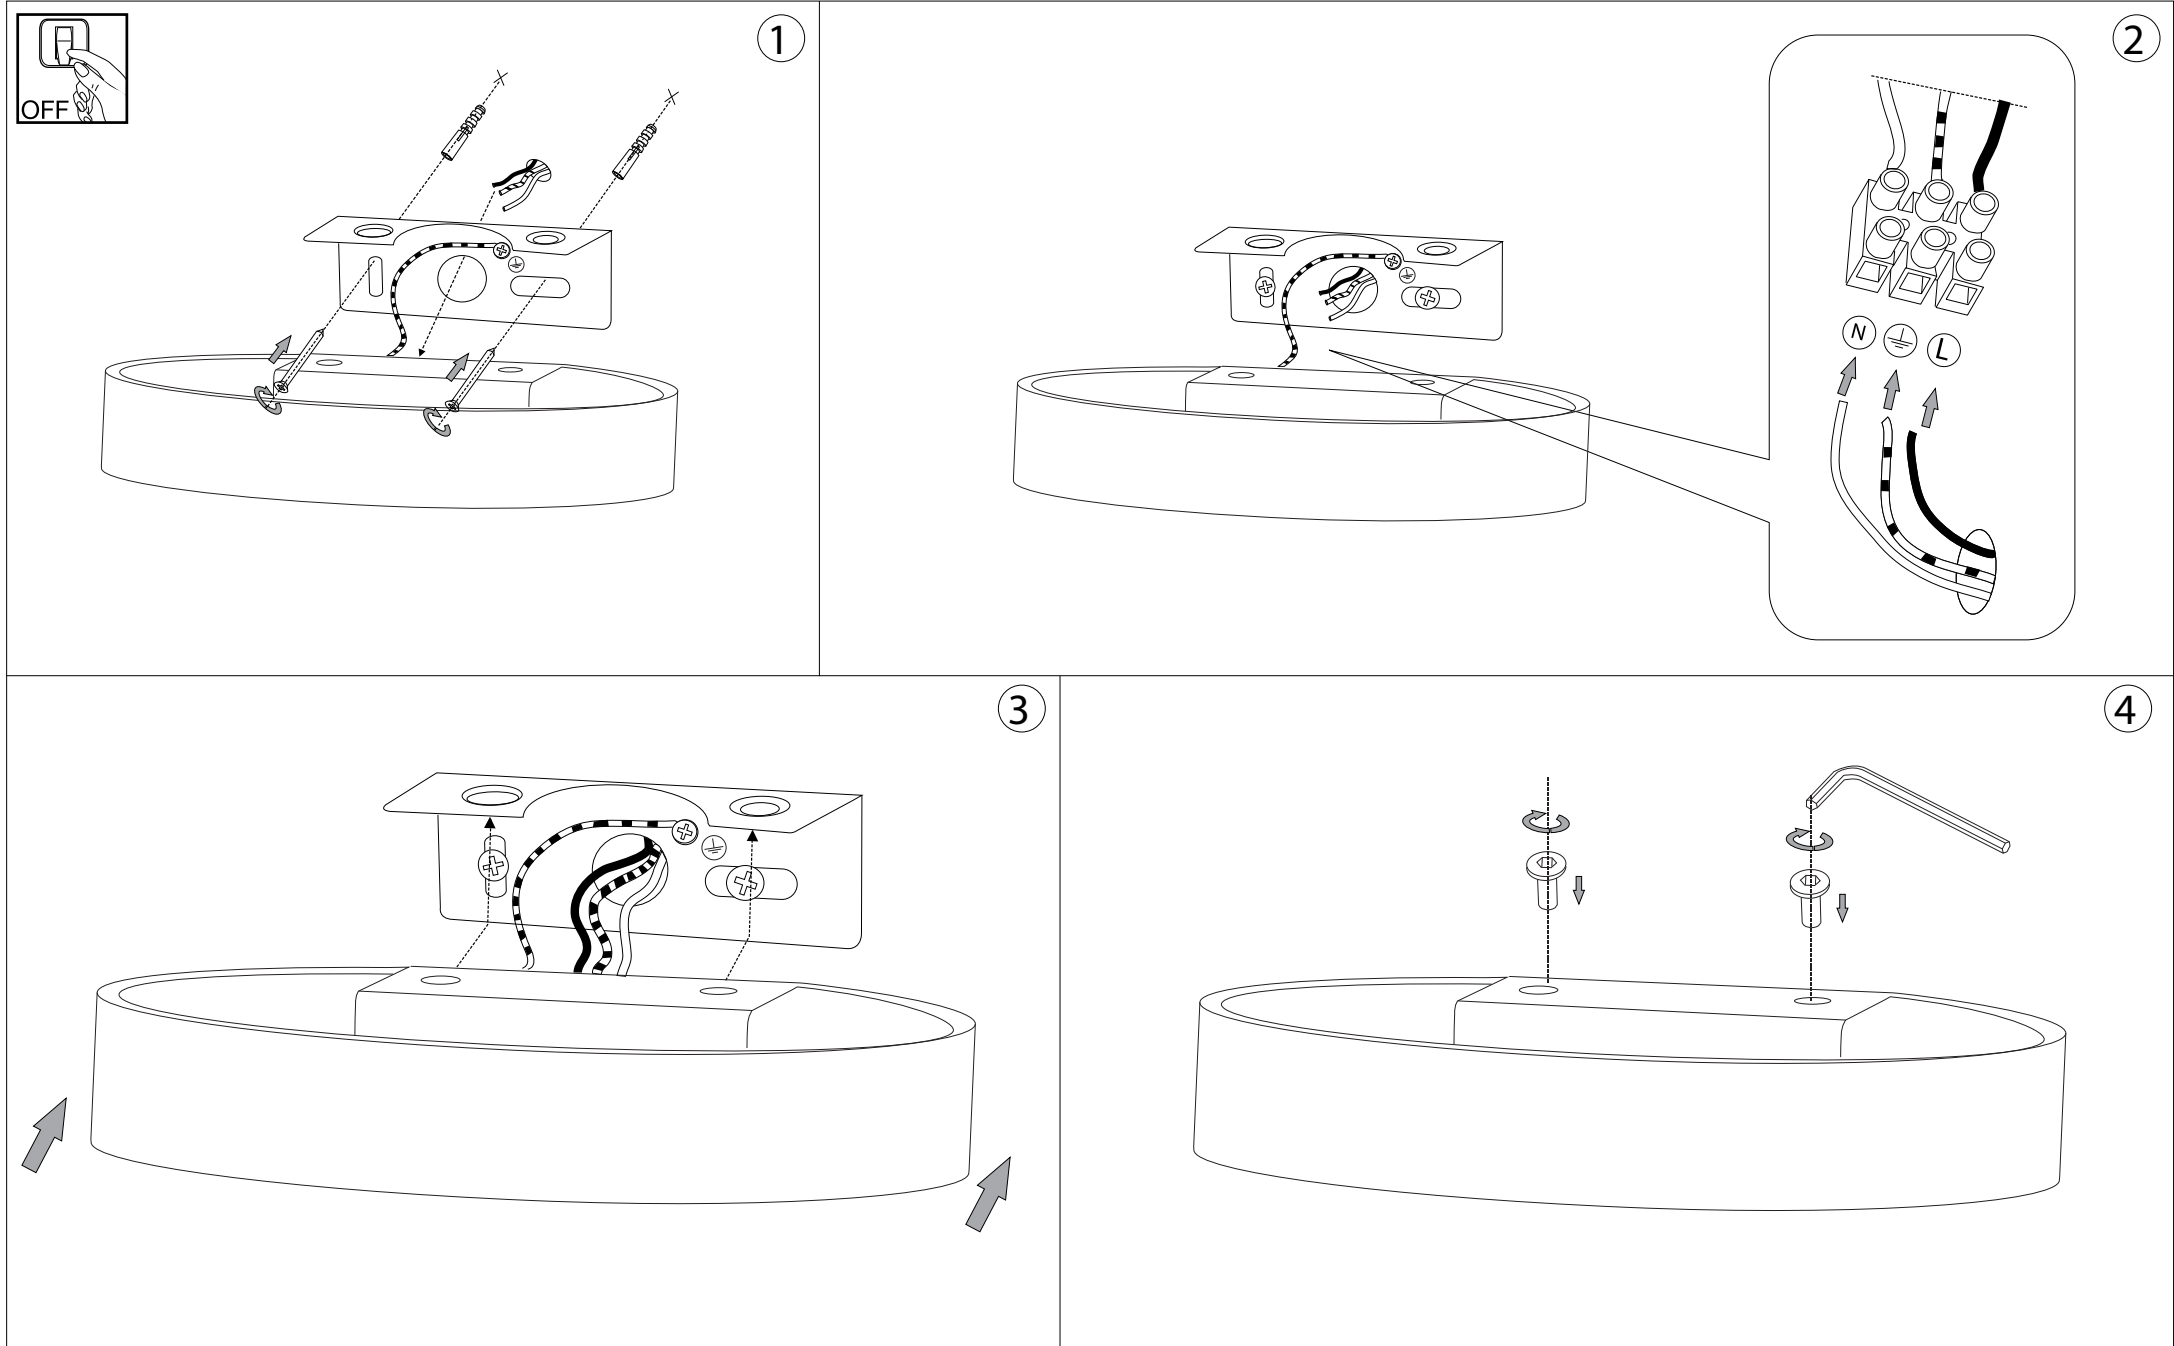

ESEGUIRE LE OPERAZIONI DI MONTAGGIO, SEGUENDO L'ORDINE NUMERICO PROGRESSIVO.
FOLLOW THE ASSEMBLY INSTRUCTIONS BY READING THE NUMERICAL PROGRESSION

L'installazione di questo apparecchio deve essere effettuata da personale qualificato
The lighting fitting should be installed by a qualified electrician

La sicurezza di questo apparecchio è garantita solo con l'uso appropriato di queste istruzioni pertanto è necessario conservarle.
The safety and reliability are guaranteed only when installation instructions are properly followed. Please retain this instruction sheet for future reference.