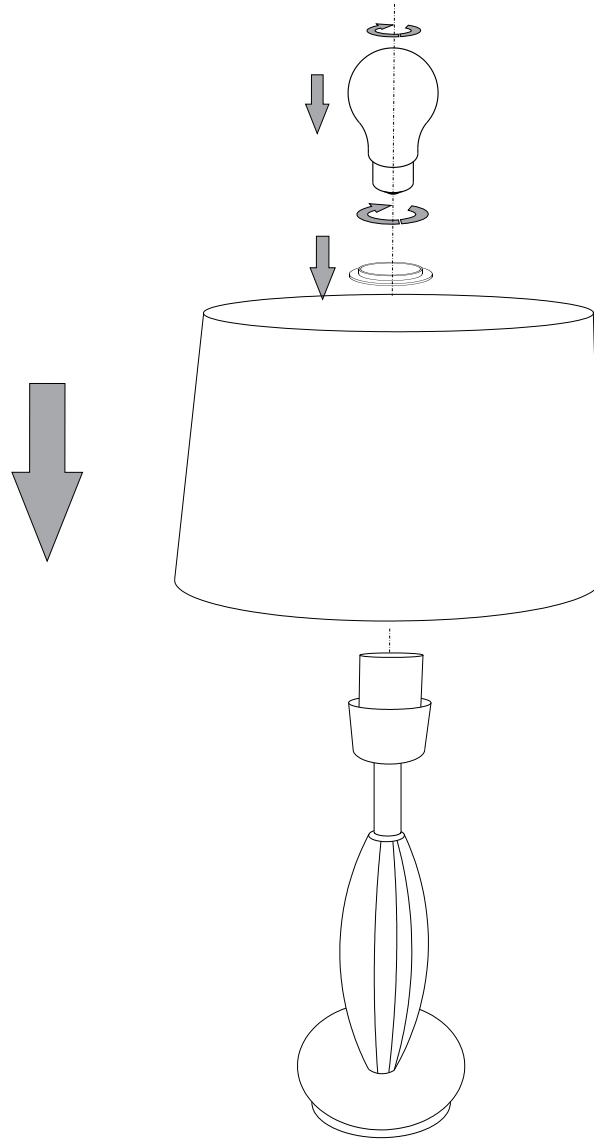

ESEGUIRE LE OPERAZIONI DI MONTAGGIO, SEGUENDO L'ORDINE NUMERICO PROGRESSIVO.
FOLLOW THE ASSEMBLY INSTRUCTIONS BY READING THE NUMERICAL PROGRESSION

①

②

③

④

La sicurezza di questo apparecchio è garantita solo con l'uso appropriato di queste istruzioni pertanto è necessario conservarle.
The safety and reliability are guaranteed only when installation instructions are properly followed. Please retain this instruction sheet for future reference.