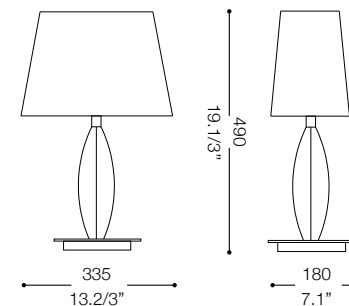

IDEAL LUX[®]

Zar TL1 Small

Lampada da tavolo
Table lamp
Lampe de table
Tischlampe
Lámpara de sobremesa
Настольные лампы

max 1 x 60W E27 / 240V
- 8021696061061 TRASPARENTE

IDEAL LUX[®]

IDEAL LUX s.r.l.
Via Taglio Destro 32
30035 Mirano (VE) Italy
WWW.ideal-lux.com

IDEAL LUX Warehouse
Via delle Industrie, 8/D
30036 Santa Maria di Sala (Venezia)
8.00 - 12.00 / 13.30 - 17.00

ESEGUIRE LE OPERAZIONI DI MONTAGGIO, SEGUENDO L'ORDINE NUMERICO PROGRESSIVO.
FOLLOW THE ASSEMBLY INSTRUCTIONS BY READING THE NUMERICAL PROGRESSION