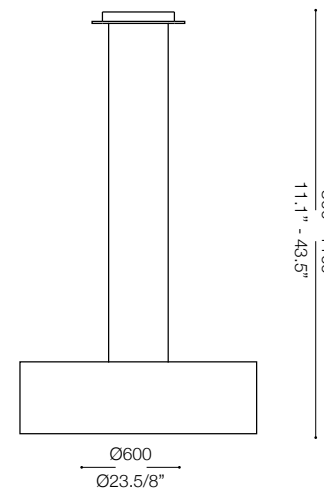

## Woody SP5

Lampada a sospensione  
Suspension lamp  
Suspension  
Pendelleuchte  
Lámpara colgante  
Люстры и подвесы

max 5 x 60W E27 / 240V  
- 8021696103242 BIANCO  
- 8021696103259 CROMO  
- 8021696105628 NERO  
- 8021696087719 WOOD