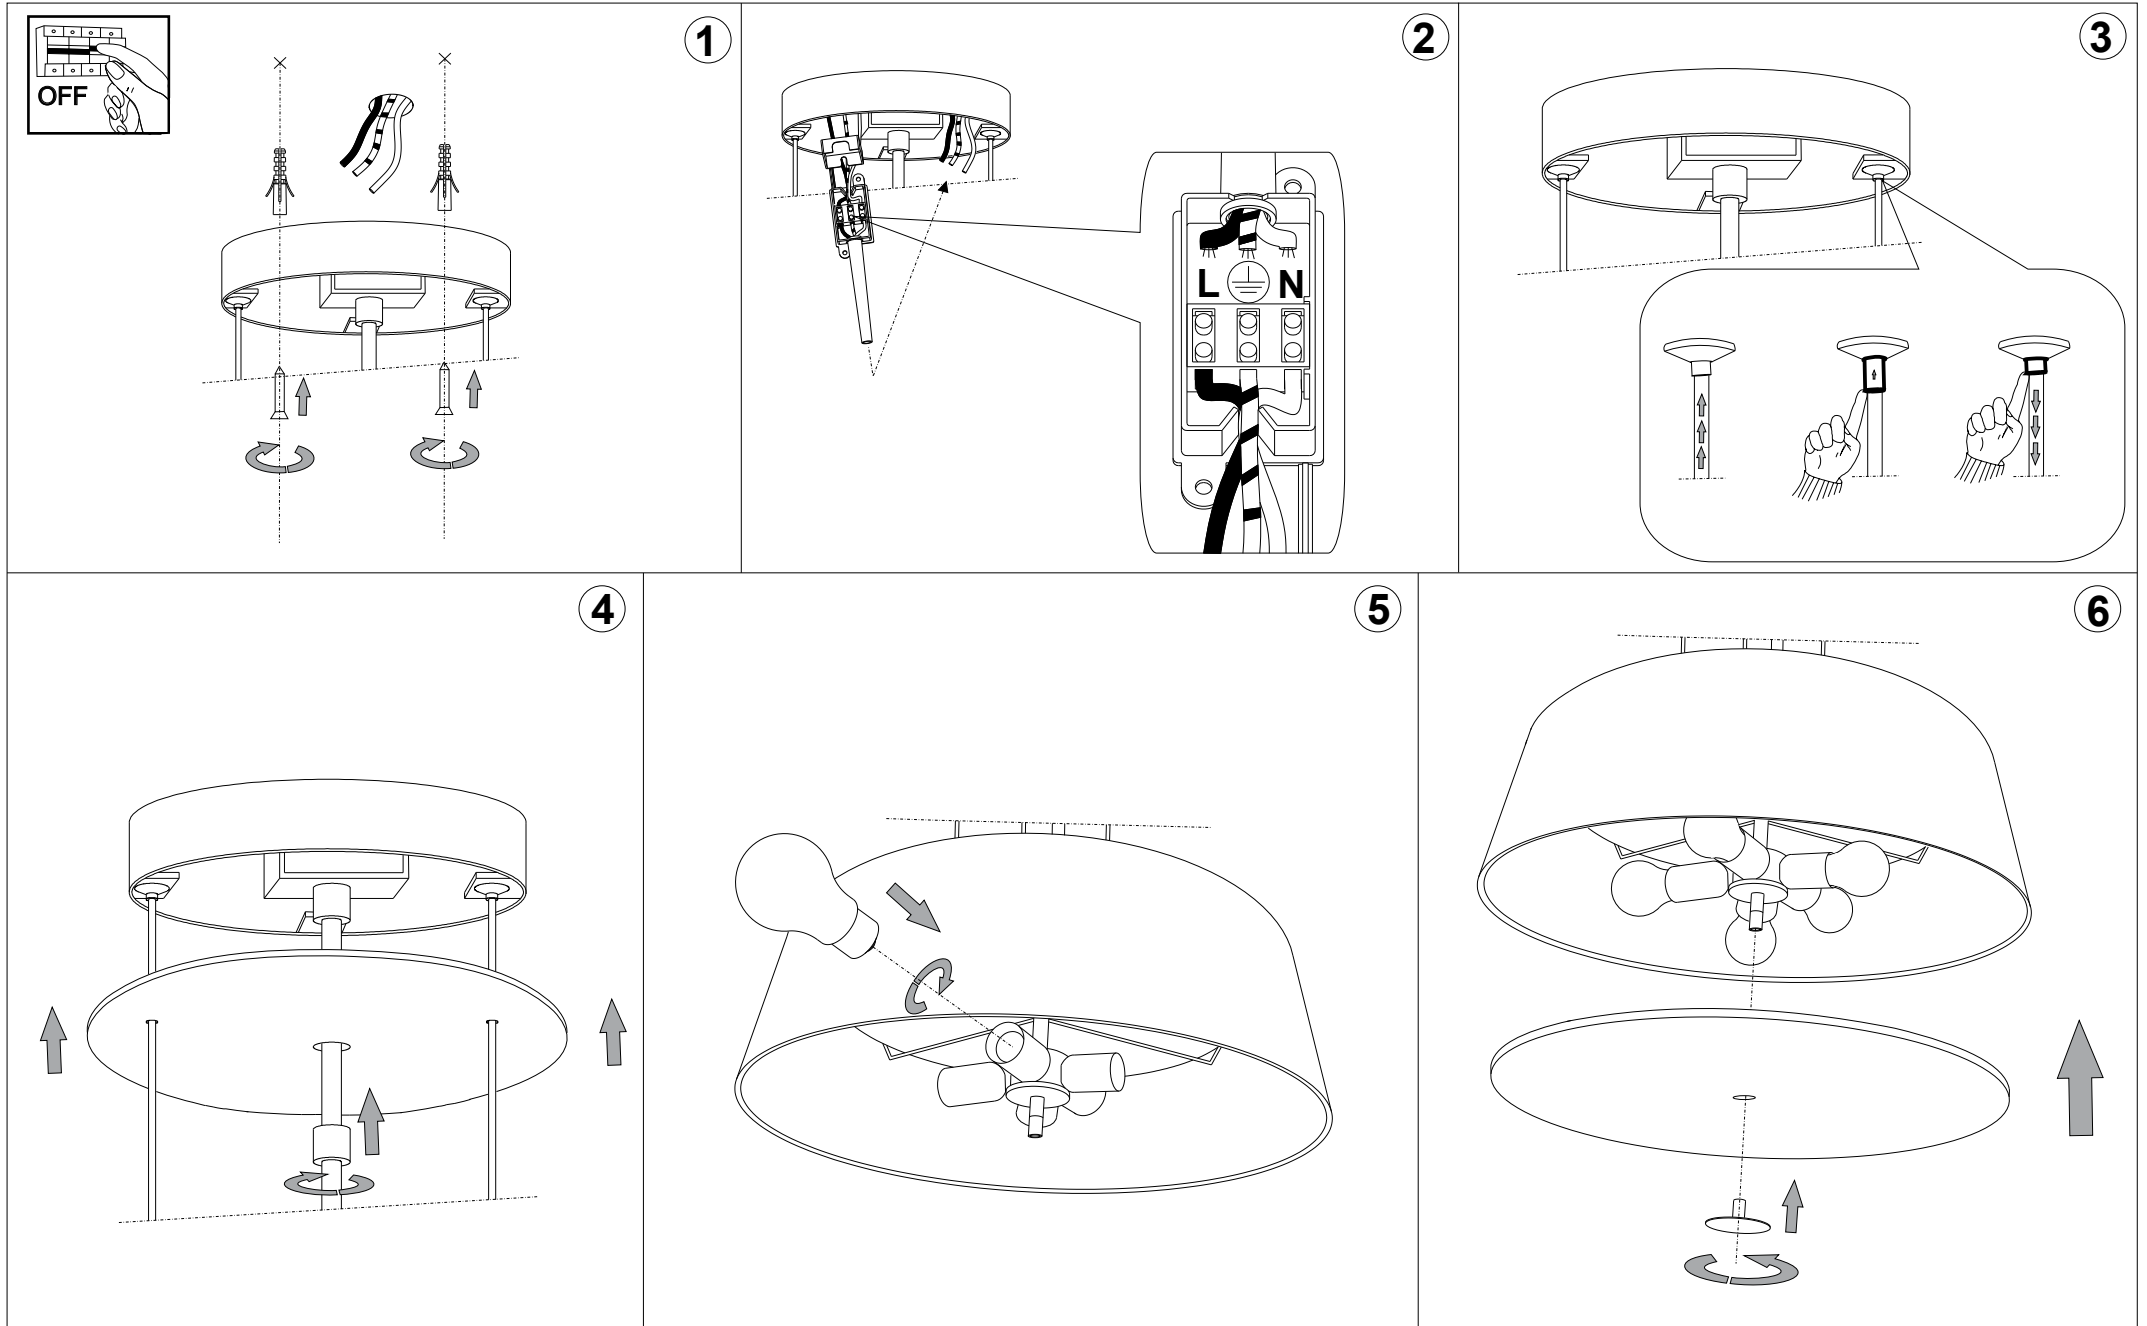

ESEGUIRE LE OPERAZIONI DI MONTAGGIO, SEGUENDO L'ORDINE NUMERICO PROGRESSIVO.
FOLLOW THE ASSEMBLY INSTRUCTIONS BY READING THE NUMERICAL PROGRESSION

La sicurezza di questo apparecchio è garantita solo con l'uso appropriato di queste istruzioni pertanto è necessario conservarle.

The safety and reliability are guaranteed only when installation instructions are properly followed. Please retain this instruction sheet for future reference.